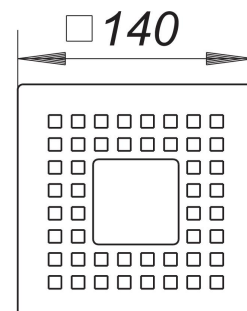

Rost QuadraStone individuell 140

Artikelnummer: 501509

GTIN: 4001636501509

Rabattgruppe: 3

Beschreibung:

Rost QuadraStone individuell 140

passend zu den Aufsatzrahmen mit Rahmenmaß 150 x 150 mm, vorbereitet für die Einpassung eines individuellen Steins 50 x 50 mm im Zentrum der Fläche, Design-Rost, Oberfläche matt satiniert, mit quadratischen Ablauföffnungen

Material:

Edelstahl 1.4404, massiv 5 mm, 140 x 140 mm

Farbig oberflächenveredelte Roste auf Anfrage.