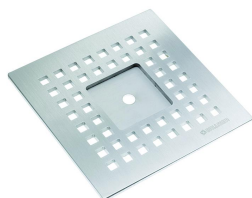

Rost QuadraStone individuell 140

Artikelnummer: 501509

GTIN: 4001636501509

Rabattgruppe: 3

Beschreibung:

Rost QuadraStone individuell 140

passend zu den Aufsatzrahmen mit Rahmenmaß 150 x 150 mm, vorbereitet für die Einpassung eines individuellen Steins 50 x 50 mm im Zentrum der Fläche, Design-Rost, Oberfläche matt satiniert, mit quadratischen Ablauföffnungen

Material:

Edelstahl 1.4404, massiv 5 mm, 140 x 140 mm

Farbig oberflächenveredelte Roste auf Anfrage.