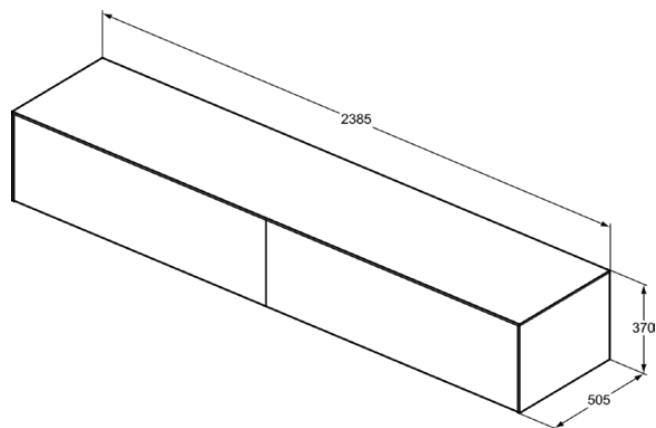

CONCA | Waschtisch-Unterschrank 2387x505x370 mm in sunset matt lackiert, 2 Schubladen | Push-to-open

Bild & Zeichnung

Allgemeine Informationen

Produktart	Waschtisch-Unterschrank
Marke	Ideal Standard
Kollektion	CONCA
Designer	Palomba Serafini Associati
Farbcode	Y3
Farbbeschreibung	Sunset Matt Lackiert
Oberflächenveredelung	Matt
Maximale Höhe (mm)	370
Maximale Breite (mm)	2387
Ausladung (mm)	505
Befestigungsart	Befestigungsset
EAN Code	8014140464839
Nettogewicht (kg)	79.00

Funktionen

Push-to-open

Downloads

- [Montageanleitung](#)
- [Ersatzteilliste](#)

Produktspezifikationen

Mit Waschtischplatte	Ja
Mit Ausschnitt	Ja
Position des Ausschnitts	Auftragsbezogen
Anzahl der Türen (gesamt)	0
Anzahl der Türen (links öffnend)	0
Anzahl der Türen (rechts öffnend)	0
Anzahl der Schwingtüren	0
Anzahl der Schiebetüren	0
Anzahl der Rolltüren	0
Anzahl der Auszüge (gesamt)	2
Anzahl der externen Auszüge	2
Anzahl der internen Auszüge	0
Auszugsmechanismus	Push-to-open
Einzugsmechanismus	Soft-closing
Anzahl der offenen Fächer	0
Anzahl der Ablagen	0
Mit Steckdose	Nein
Mit Innenbeleuchtung	Nein
Materialspezifikation (Korpus)	Hochverdichtete 3-Schicht Spanplatte
Platzsparendes Modell	Nein
Materialspezifikation Waschtischplatte	MDF lackiert
PVD Technologie	Nein
IdealPlus Technologie	Nein