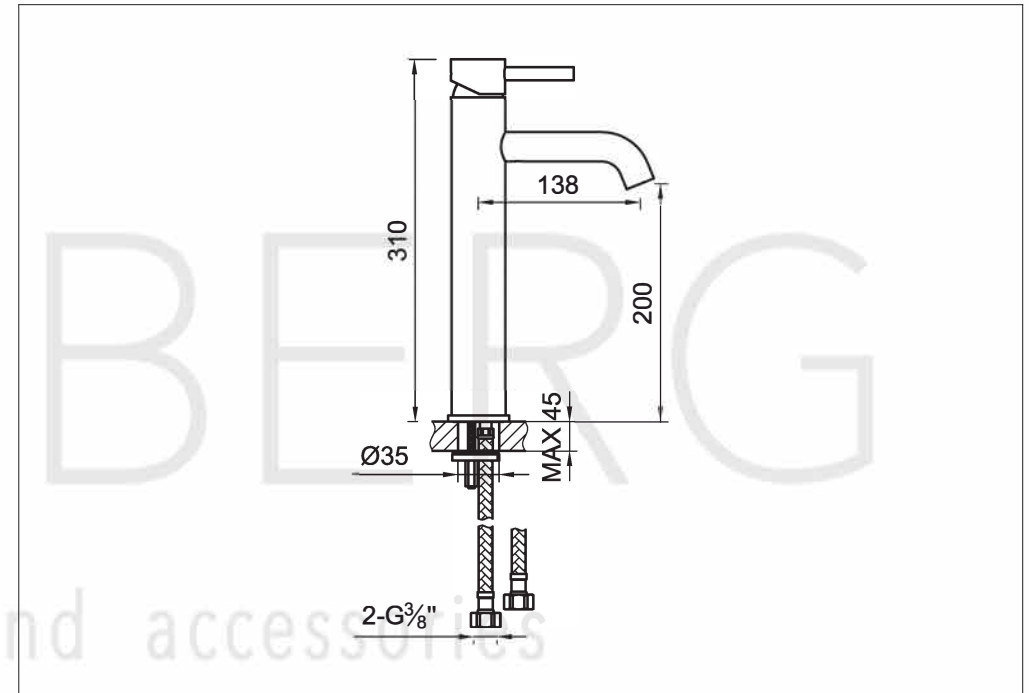

STEINBERG

Waschtisch-Einhebelmischbatterie

Art.Nr.100 1700 RG

Installation

Technische Zeichnung

Explosionszeichnung