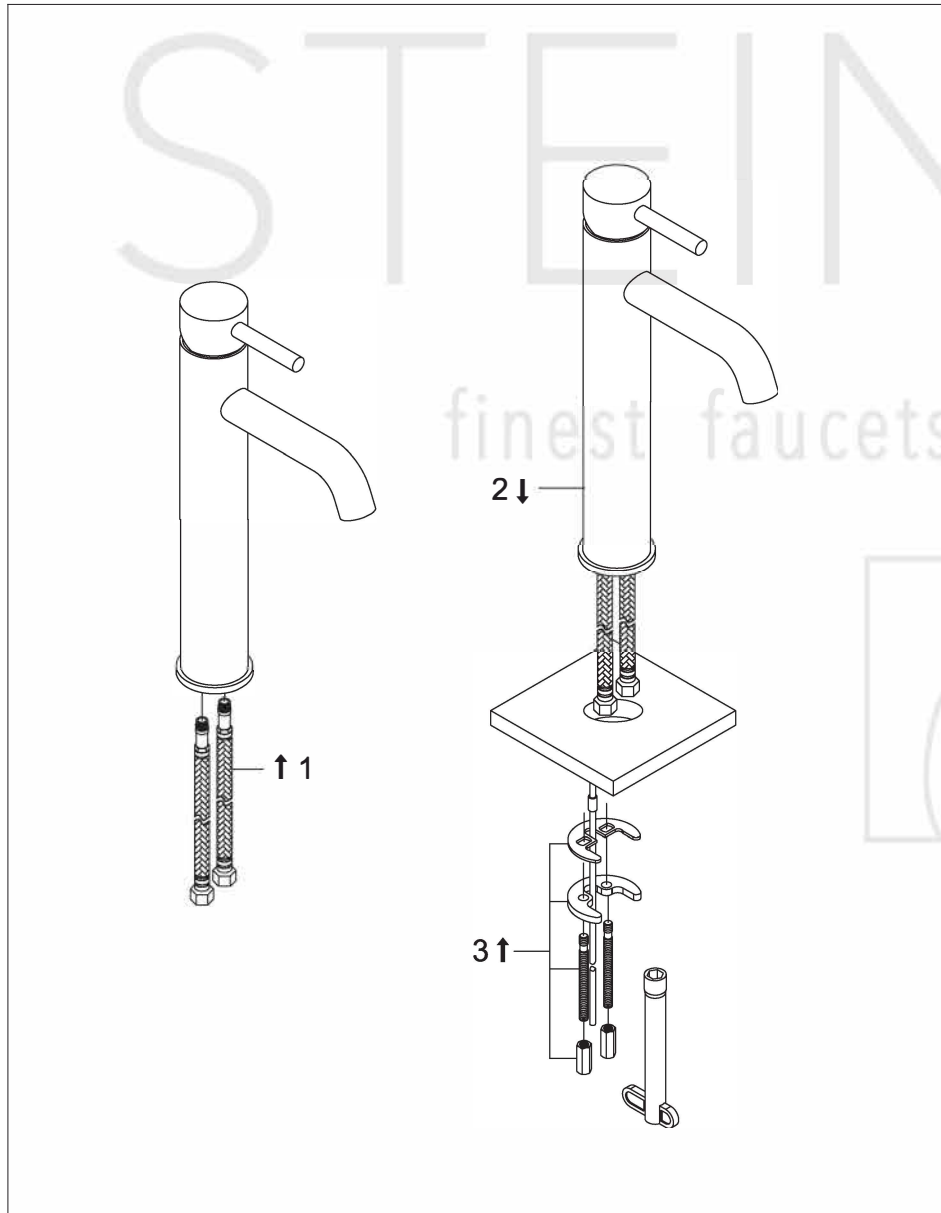

STEINBERG

Waschtisch-Einhebelmischbatterie

Art.Nr.100 1700 RG

Installation

Technische Zeichnung

Explosionszeichnung