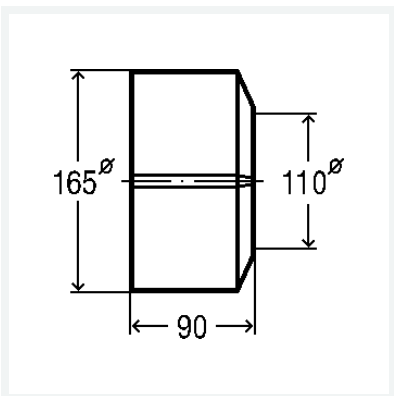


**Rosette**

- für WC-Anschlussbogen, WC-Anschlussrohr
- 2-teilig

Ausstattung

Kennzeichnung für Schrägschnitt 22,5°

Modell 3821**Artikel 131 609**

Eigenschaften

Durchmesser Nominal	DN	100
Durchmesser	Ø	165
Höhe	H	90
Ausführung	moosgrün	
Gewicht	120 g	
Volumen	1340,297 cm ³	
Werkstoff	Kunststoff	