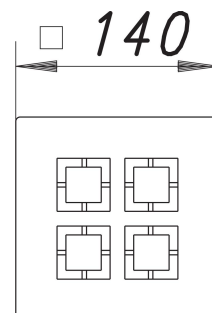

Rost Cut 140

Artikelnummer: 502315

GTIN: 4001636502315

Rabattgruppe: 3

Beschreibung:

Rost Cut 140

Design-Rost, Oberfläche matt satiniert, mit Ablauföffnungen im Design Cut

Material:

Edelstahl 1.4404, massiv 5 mm

passend zu den Aufsatzrahmen mit Rahmenmaß 150 x 150 mm

Farbig oberflächenveredelte Roste auf Anfrage.