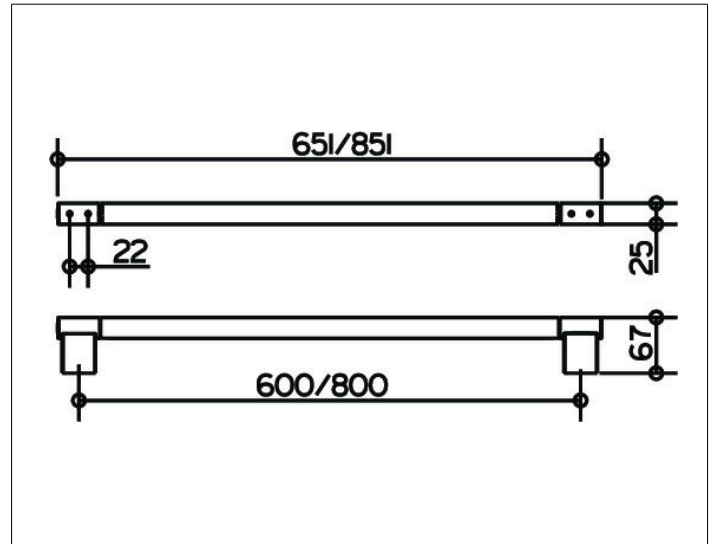

Plan  
14901370600 Badetuchhalter

PRODUKT

ZEICHNUNG

OBERFLÄCHE

schwarz matt

ABMESSUNG

600 mm