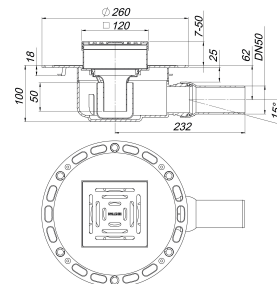

### Beschreibung:

Bodenablauf CIRCO V.1, DN 50/DN 70, 120 x 120 mm  
 nach DIN EN 1253  
 passend zu CeraBoard Duschelementen,  
 Ablaufstutzen DN 50/DN 70 senkrecht

#### Ausführung:

- seitenverstellbares Innengehäuse (+/- 15 mm) zum Anschluss an CeraBoard
- Justierschrauben zur Höhenverstellung
- Schraubventil
- Geruchs- und Reinigungsverschluss, Sperrwasserhöhe 50 mm
- Bauschutz- und Montagedeckel

#### Material:

Polypropylen, hochschlagfest

Rost Edelstahl 1.4301, Belastungsklasse K 3 (300 kg)

Rahmen ABS, 120 x 120 mm

Kann mit Brand- und Schallschutz Rohbauelement 1 (Art. Nr. 515018) verwendet werden.

### Ablaufleistungen nach DIN EN 1253:

Nennweite	Produktnorm	Min. Ablaufleistung nach Norm	Anstauhöhe nach Norm
DN 70	DIN EN 1253	0,80 l/s	20,00 mm