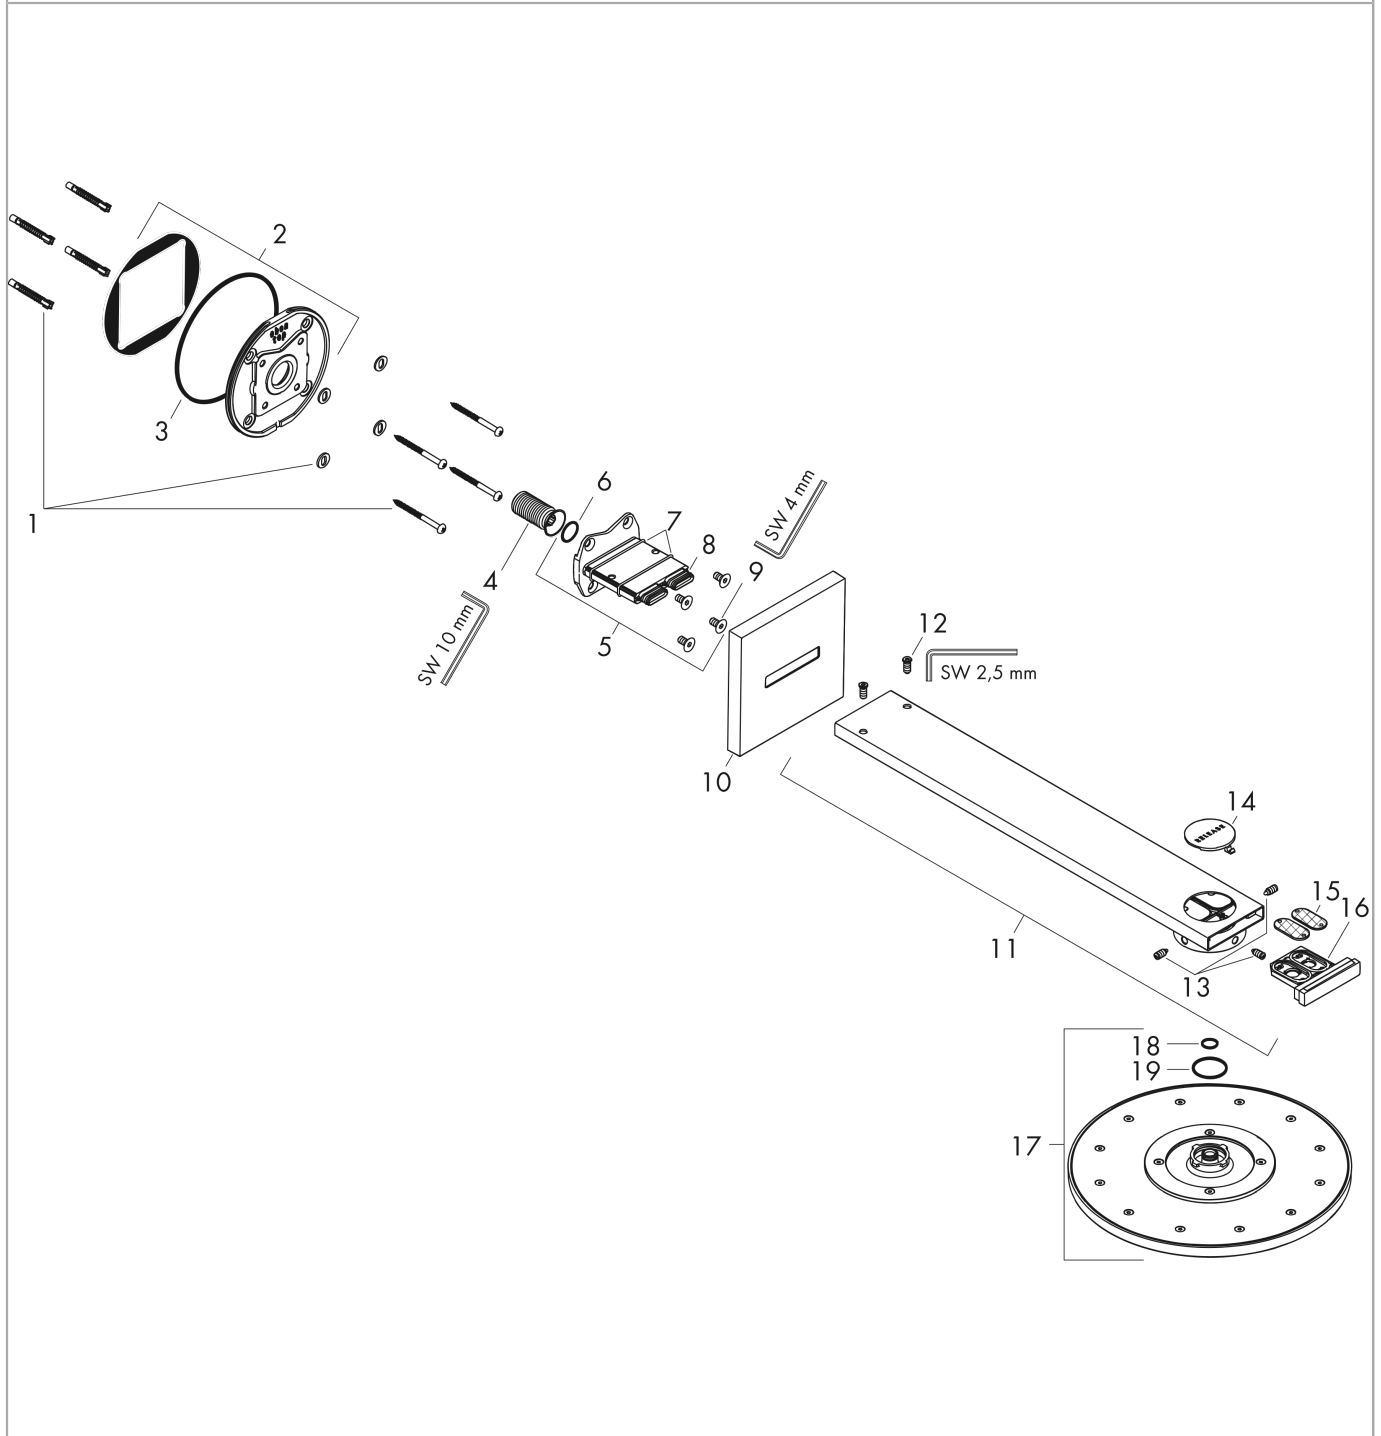

AXOR ShowerSolutions

Kopfbrause 300 1jet mit Brausearm

Oberfläche: Polished Black Chrome

Artikelnummer: 35300330

Explosionszeichnung

Baujahr: >03/19

AXOR ShowerSolutions

Kopfbrause 300 1jet mit Brausearm

Oberfläche: **Polished Black Chrome**

Artikelnummer: **35300330**

Ersatzteilliste

Baujahr: >03/19

Pos.		Artikelnummer	PG	VE
1	Befestigungsteile	96179000	4	1
2	Wandflansch	93455000	12	1
3	O-Ring 120x2,5	93399000	2	1
4	Anschlußnippel G½	93419000	11	1
5	Adapter für Kopfbrause	93456000	16	1
6	O-Ring 17x1,5	98137000	1	1
7	O-Ring 30x2	98186000	1	1
8	O-Ring 15x1,5	92118000	1	1
9	Schraube	93431000	3	1
10	Rosette	93400330	63	1
11	Brausearm	93404330	71	1
12	Schraube	92137000	2	1
13	Schraubenset	93454000	11	1
14	Drucktaster	93401000	6	1
15	Sieb	93402000	4	1
16	Serviceeinheit	93403330	63	1
17	Kopfbrause	93451330	73	1
18	O-Ring 12x1,5	98430000	1	1
19	O-Ring 28x2	98194000	1	1