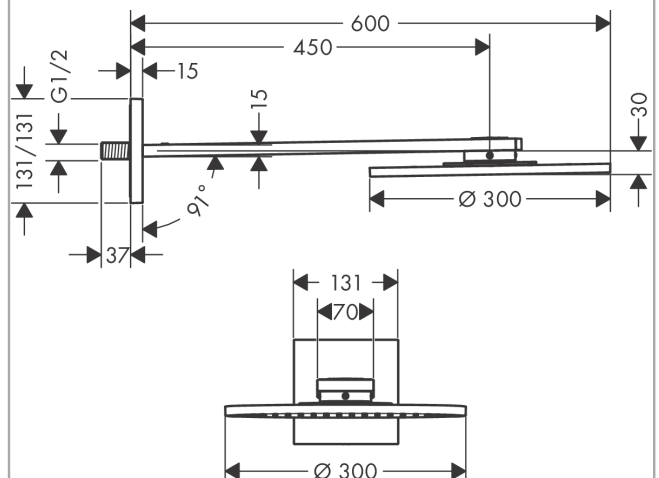

#### Merkmale

- besteht aus: Kopfbrause, Brausearm
- Brausekopfgröße: 300 mm
- Strahlart: PowderRain
- dynamische Strahldüsen fahren im Betrieb aus
- Material Strahlscheibe: Metall
- Brausearmlänge 450 mm
- maximale Durchflussmenge bei 3 bar: 17,6 l/min
- Durchflussmenge PowderRain (bei 3 bar): 17,6 l/min
- Funktion ab: 14,3 l/min
- Mindestfließdruck: 1,9 bar
- Kopfbrause zur Reinigung abnehmbar
- ServiceCard mit Sieb kann zur Reinigung ohne Werkzeug entnommen werden
- Montage: Wand
- Anschlussgewinde G ½
- für Durchlauferhitzer geeignet
- DVGW DW-6517DL0255

#### Maßzeichnung