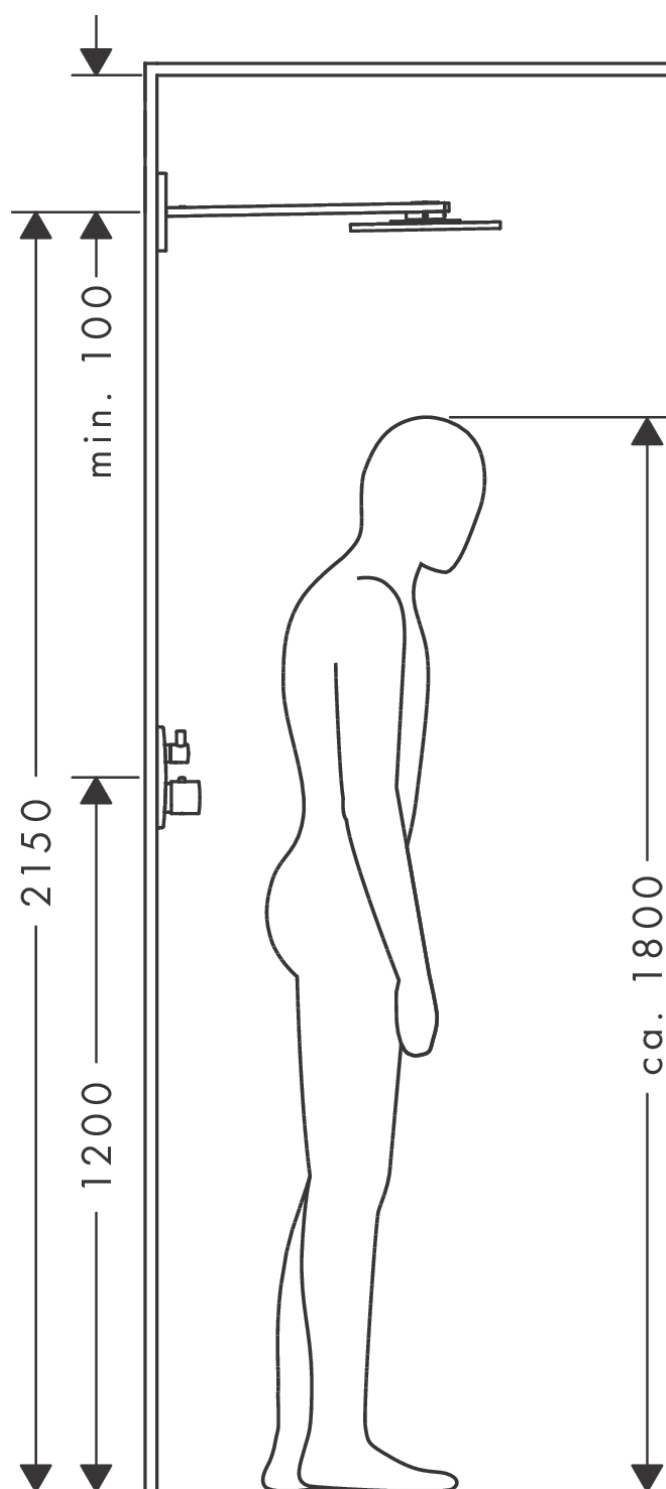

AXOR ShowerSolutions

Kopfbrause 300 1jet mit Brausearm

Oberfläche: Polished Black Chrome

Artikelnummer: 35300330

Einbaubeispiel