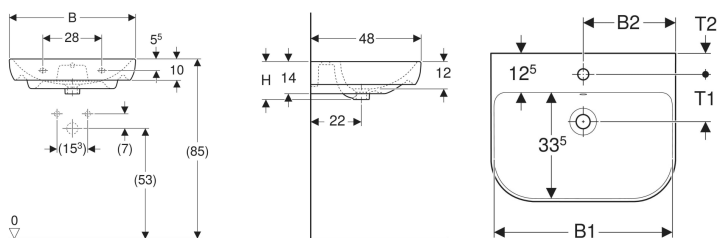

Geberit Smyle Waschtisch

Beispielbild

Werkstoff

Sanitärkeramik

Technische Daten

Art.-Nr.	Farbe / Oberfläche	Hahnloch	Überlauf	B	B1	B2	H	T	T1	T2	VE1
500.230.01.1	weiß	mittig	sichtbar	65 cm	61.8 cm	32.5 cm	16.5 cm	48 cm	15.5 cm	6.5 cm	1 St.

Zubehör

- Geberit Tauchrohrsiphon für Waschbecken, Anschluss BSP, Abgang horizontal oder vertikal
- Geberit Tauchrohrgeruchsverschluss für Waschbecken, Abgang horizontal
- Befestigungsset für Geberit Waschtische