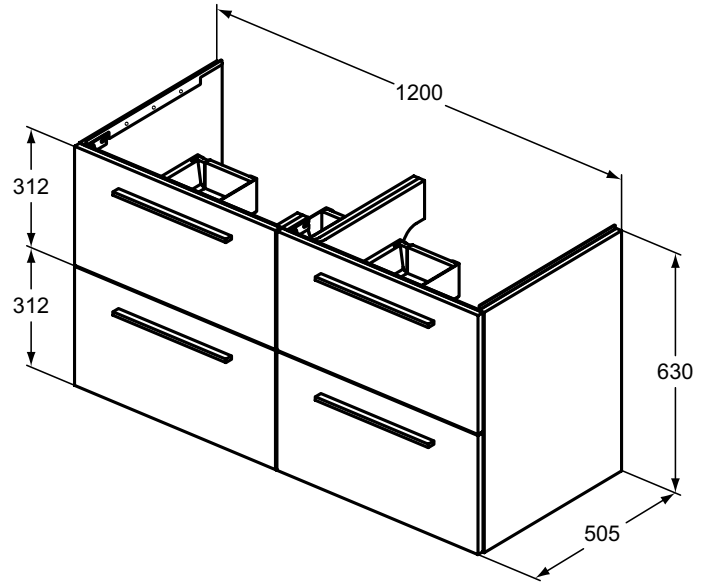

Ideal Standard

iLifeB

Artikel-Nr.: T5278DU

## Waschtischunterschrank 1200x630mm

Ideal Standard i.life B Waschtischunterschrank  
1200x630mm, mit 4 Softclose Auszügen

Farbe: DU - Weiß

Eigenschaften: .SoftClosing Möbel  
.FSC Zerifiziert

### Mehr Produktdetails:

Montage:	Wandhängend
Gewicht (kg):	45,00
Material:	Holz
Designer:	Palomba Serafini Associati
Höhe (mm):	630
Breite (mm):	1200
Tiefe/Ausladung (mm):	505
Form:	Rechteckig

Ideal Standard GmbH - Deutschland