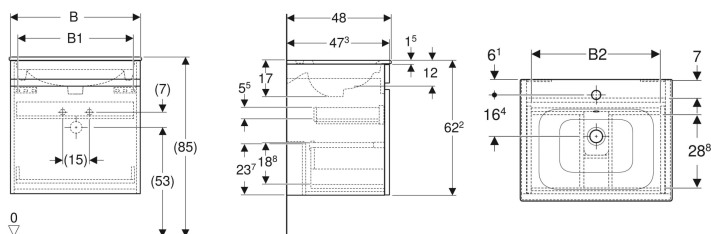

## Geberit Renova Plan Set Möbelwaschtisch schmaler Rand, mit Waschtischunterschrank, eine Schublade und eine Innenschublade

Beispielbild

### Eigenschaften

- FSC™ C134279 zertifiziert
- Wandhängend
- Mit einer Schublade
- Mit einer Innenschublade
- Griffmulde zum Öffnen
- Schublade mit Selbststeinzug

- Waschtischunterschrank aus hochverdichteter Dreischicht-Holzspanplatte
- Feuchtigkeitsbeständig
- Front aus MDF
- Vormontiert geliefert

### Technische Daten

Werkstoff	Sanitärkeramik
Maximale Schubladenbelastung	30 kg

### Lieferumfang

- Möbelwaschtisch
- Unterschrank für Möbelwaschtisch
- Befestigungsmaterial

Art.-Nr.	Farbe / Oberfläche	Hahnloch	Überlauf	B	B1	B2	Breite Waschtisch	H	T	VE1
501.914.JK.1	Korpus und Front: lava / lackiert matt Waschtisch: weiß	mittig	sichtbar	53.8 cm	47.7 cm	46.6 cm	55 cm	62.2 cm	48 cm	1 St.