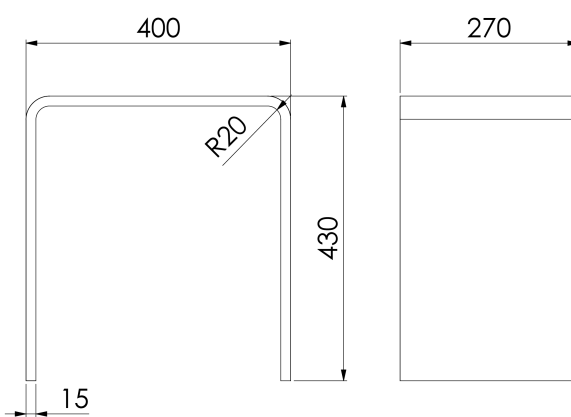

432 7000 30 Hocker aus Polyresin

400 x 270 x 430 mm, graphit

TECHNISCHE ZEICHNUNG

STEINBERG  
