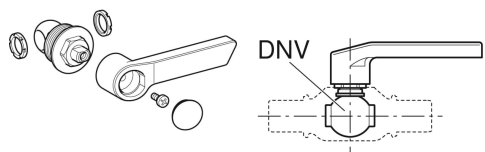

Set Oberteil mit Betätigungshebel, für Geberit Mapress Kugelhahn

Beispielbild

Eigenschaften

- Kugel aus PPSU

Technische Daten

Werkstoff

Edelstahl

Lieferumfang

- Oberteil mit O-Ring aus EPDM
- 2 Dichtringe aus Silikon
- Betätigungshebel

- Schraube
- Farbmarkierungen (rot, blau, grün)

Art.-Nr.	DNV	VE1
242.552.00.2	50	1 St.