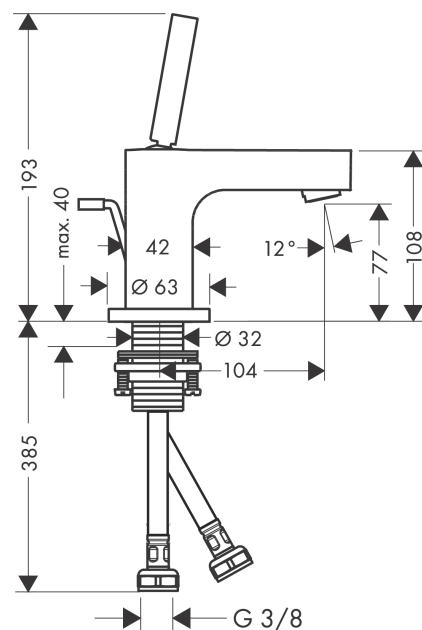

## Merkmale

- besteht aus: Einhebel-Waschtischmischer, Ablaufgarnitur
- ComfortZone 80
- Ausladung: 104 mm
- Auslaufhöhe: 77 mm
- Griffvariante: Pingriff
- Strahlart: Normalstrahl
- maximale Durchflussmenge bei 3 bar: 5 l/min
- Keramikmischsystem
- für Durchlauferhitzer geeignet
- Zugstangen-Ablaufgarnitur G 1¼
- Anschlussart: G ¾ Anschlussschläuche
- Anschlussgröße: DN15
- EU-Taxonomie: max. 6 l/min - wesentlicher Beitrag (SC) möglich
- DVGW NW-6506BT0603
- P-IX 9508/IA

## Produktabbildung

## Maßzeichnung

**AXOR Citterio**  
**Einhebel-Waschtismischer 80 mit Pingriff für Handwaschbecken mit Zugstangen-**  
**Ablaufgarnitur**  
 Oberfläche: **Polished Gold Optic**    Artikelnummer: **39015990**