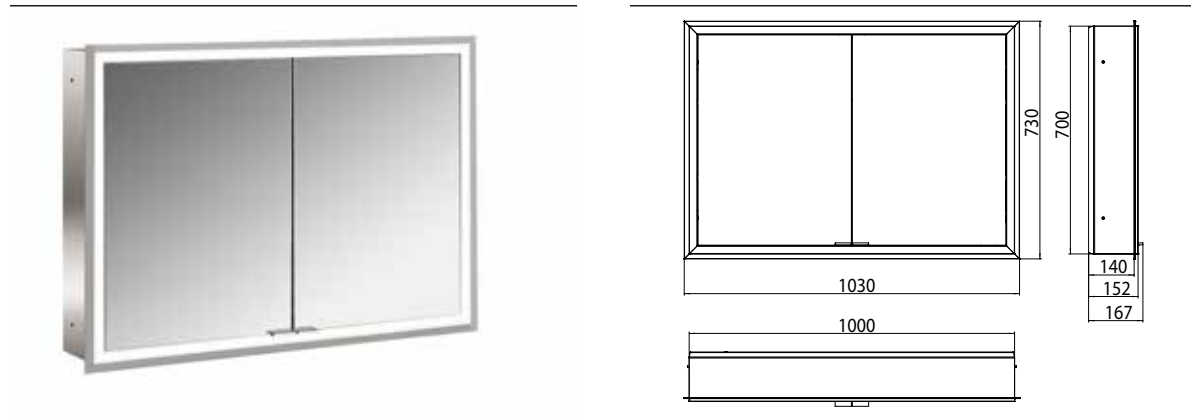

PRODUKTINFORMATION

Lichtspiegelschrank prime, 1.000 mm, 2 Türen, Unterputzmodell, IP 20 aluminium/spiegel

Art.-Nr.9497 060 93

mit Lichtpaket, mit verspiegelter- oder weißer Glasrückwand, 2 stufenlos einstellbare Ablagen, 2 Türen, 2 Steckdosen und 2 Lichttaster (Helligkeit und Lichtfarbe - kalt/warm - stufenlos dimmbar), Höhe: 730 mm, LED-Beleuchtung rundum