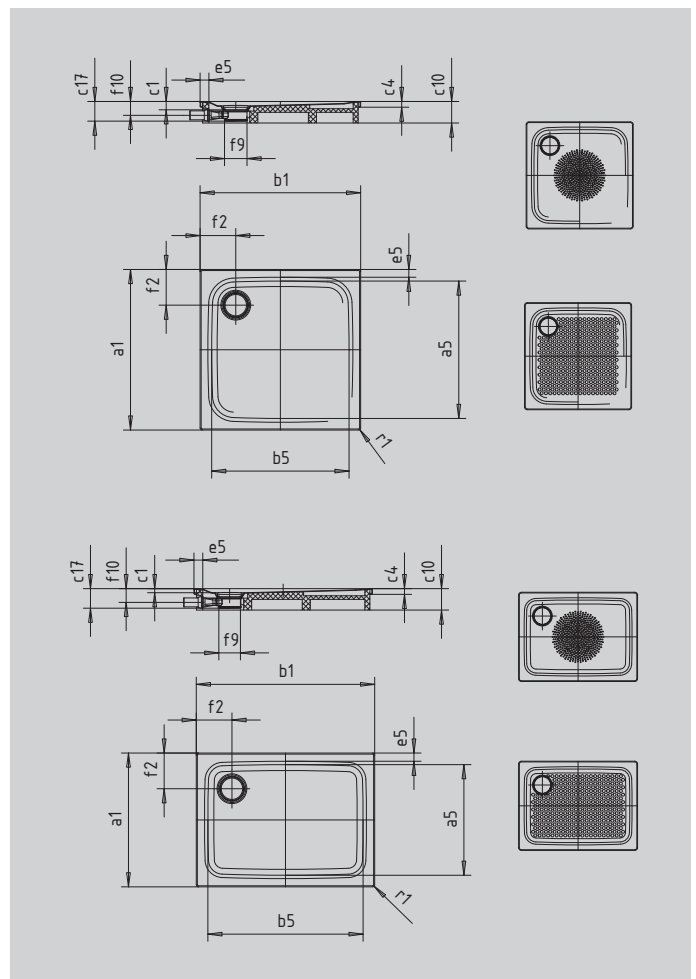

SUPERPLAN PLUS

- puristisches, elegantes Design
- absolut bodengleich einbaubar
- höchster Standkomfort durch flachen, emaillierten Ablaufdeckel, der bündig in die Duschfläche eingelassen ist
- aus KALDEWEI Stahl-Emaille

Abbildung ähnlich

SECURE⁺

Modell		477
Äußere Länge	a ₁	800 mm
Innere Länge	a ₅	700 mm
Äußere Breite	b ₁	1000 mm
Innere Breite	b ₅	900 mm
Tiefe Innen	c ₁	25 mm
Randhöhe	c ₄	32 mm
Höhe mit Wannenträger extraflach	c ₁₆	49 mm
Gesamt-Aufbauhöhe (Höhe mit Siphon)	c ₁₇	109 mm
Randbreite	e ₅	50 mm
Abstand Wannенrand bis Mitte Ablaufloch	f ₂	200 mm
Durchmesser Ablaufloch	f ₉	Ø 120 mm
Anschlusshöhe Siphon	f ₁₀	78 mm
Äußerer Radius	r ₁	12 mm
Nettogewicht		21 kg
Antislip Durchmesser		Ø 435 mm
Vollantislip		586 x 781 mm
SECURE PLUS		Vollflächig