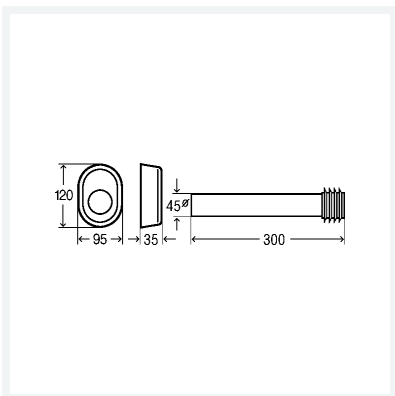

Spülrohrset

- für Verbindung zwischen UP-Spülbogen und Stand-WC

Modell 8310.79

Artikel 495 169

Eigenschaften

Länge	L	300
Durchmesser	Ø	45
Gewicht	148 g	
Volumen	1776 cm ³	
Werkstoff	Kunststoff	