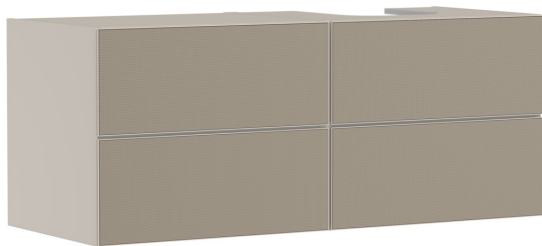

Xevolos E

Waschtischunterschrank Sandbeige Matt 1370/550 mit 4 Schubkästen für Konsolen mit Aufsatzwaschtisch geschliffen rechts

Oberfläche Korpus: **Sandbeige Matt** Artikelnummer: **54240390**

Oberfläche Front: **Bronze Struktur**

Produktabbildung