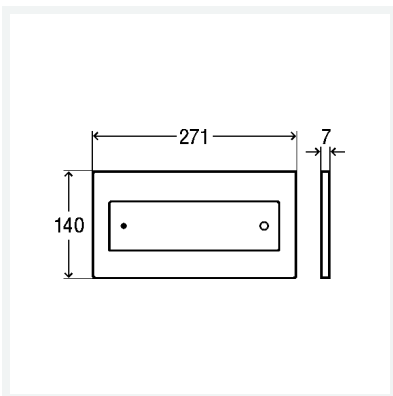

Betätigungsplatte Visign for Style 12

- für UP-Spülkasten 2H, UP-Spülkasten 2L, UP-Spülkasten 2C
- Spülauslösung von vorn oder oben, 2-Mengen-Spültechnik

Ausstattung

Bowdenzugeinheit, Befestigungsrahmen, Befestigungsmaterial

Modell 8332.1

Artikel 597 276

DESIGN PLUS

Eigenschaften

Abdeckplatte	Kunststoff edelmatt
Druckstück	Kunststoff edelmatt
Gewicht	808 g
Volumen	12432 cm ³
Werkstoff	Kunststoff, Metall, Glas