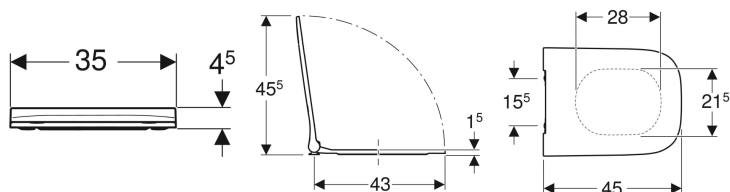

Geberit Smyle Square WC-Sitz schmales Design, Sandwichform

Beispielbild

Eigenschaften

- Schlankes Design
- Sandwichform
- Antibakteriell

Technische Daten

| | |
|---------------------|-----------|
| Werkstoff | Duroplast |
| Befestigungsabstand | 15.5 cm |