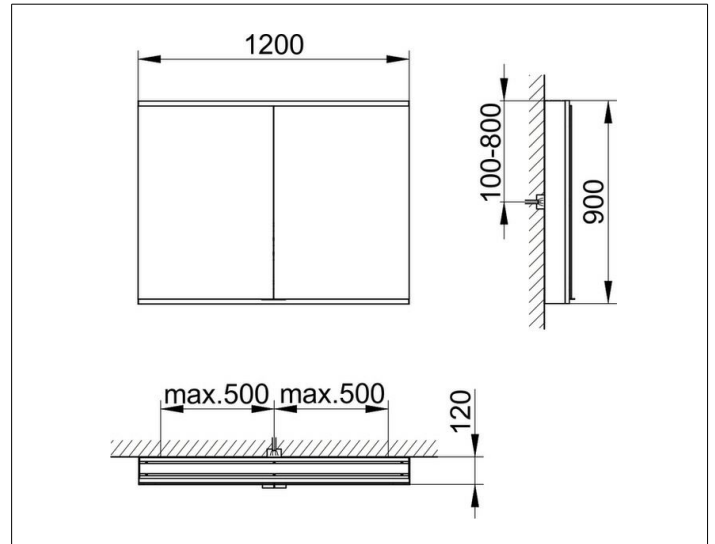

Royal Modular 2.0
800221121000200 Spiegelschrank

PRODUKT

ZEICHNUNG

EEK: C ,

OBERFLÄCHE

silber-eloxiert

ABMESSUNG

1200 x 900 x 120 mm