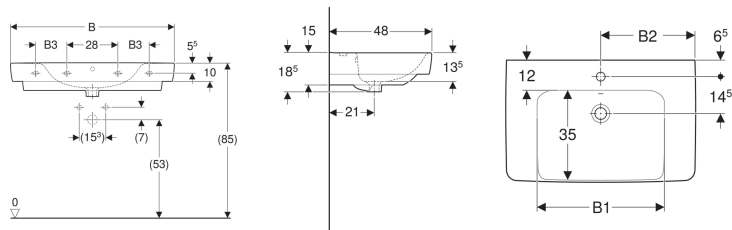

Geberit Renova Plan Waschtisch mit Ablagefläche

Beispielbild

- Mit Ablagefläche

Eigenschaften

- Unterbaufähig
- Mit Halbsäule kombinierbar

Technische Daten

Werkstoff

Sanitärkeramik

Art.-Nr.	Farbe / Oberfläche	Hahnloch	Überlauf	Ablagefläche	B	B1	B2	B3	Breite Unterschrank	H	T	Befestigungspunkte	VE 1
501.696.00.8 *	weiß / KeraTect	ohne	sichtbar	beidseitig	75 cm	50 cm	- cm	- cm	68.2 cm	18.5 cm	48 cm	2	1 St.