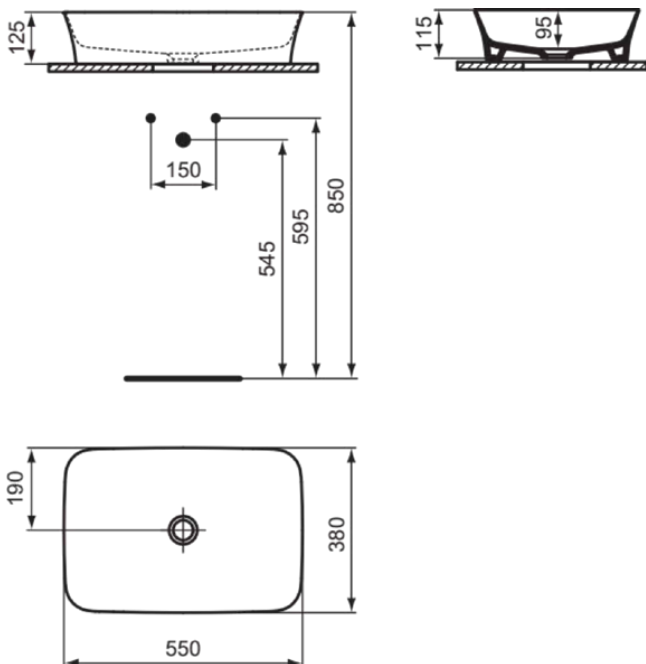

IPALYSS

E207601

IPALYSS | Schale 550x380x145 mm in weiß glänzend, ohne Hahnloch, ohne Überlauf | Diamatec

Bild & Zeichnung

Allgemeine Informationen

Produktart	Schale
Marke	Ideal Standard
Kollektion	IPALYSS
Designer	Studio Levien
Farbcode	01
Farbbeschreibung	Weiß Glänzend
Oberflächenveredelung	glänzend
Maximale Höhe (mm)	145
Maximale Breite (mm)	550
Ausladung (mm)	380
EAN Code	5017830542094
Nettogewicht (kg)	7.50

Funktionen

Downloads

- [BIM-UK](#)
- [BIM-DE](#)
- [Montageanleitung](#)

Produktstandards & Zertifikate

Normen	EN 14688
Declaration of Performance classification (DoP)	CL00

Produktspezifikationen

Ablagefläche	Ohne
Barrierefreies Produkt	Nein
Anzahl von Waschbecken	1
Mit Rückwand	Nein
Mit Überlauf	Nein
Anzahl von Hahnlöchern je Waschbecken	0
Geschliffene Unterseite	Ja
Mit Verschlussstopfen	Nein
Mit Siphon	Nein
Material	Oberteil mit keramischen Dichtscheiben
Materialspezifikation	Diamatec
PVD Technologie	Nein
Diamatec Technologie	Ja
IdealPlus Technologie	Nein