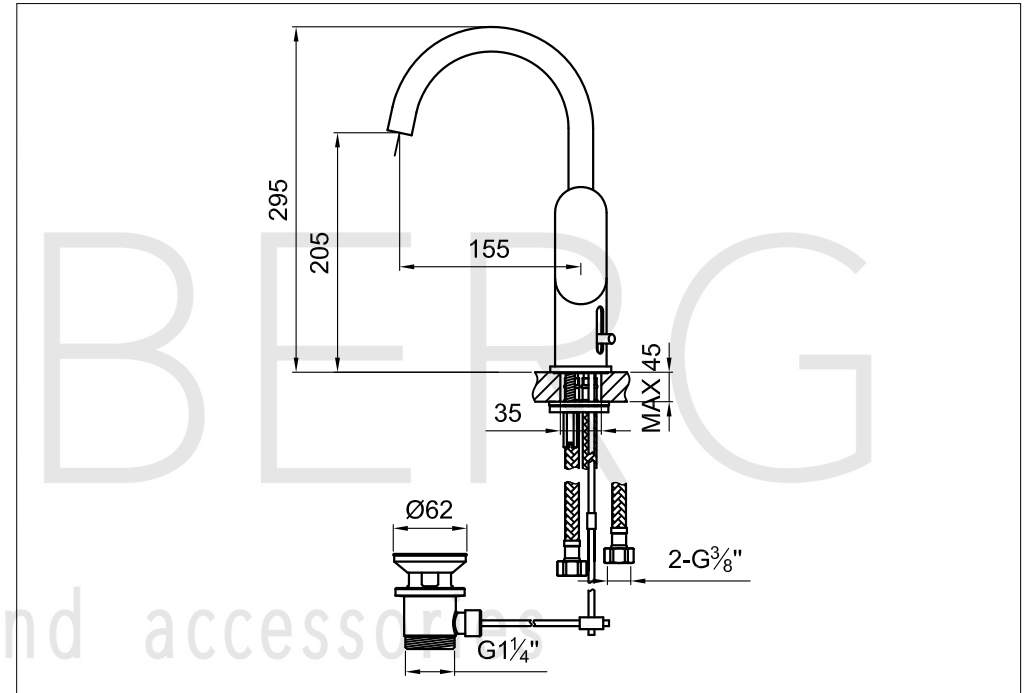

# Waschtisch-Einhebelmischbatterie

Art.Nr.170 1501

## Technische Zeichnung