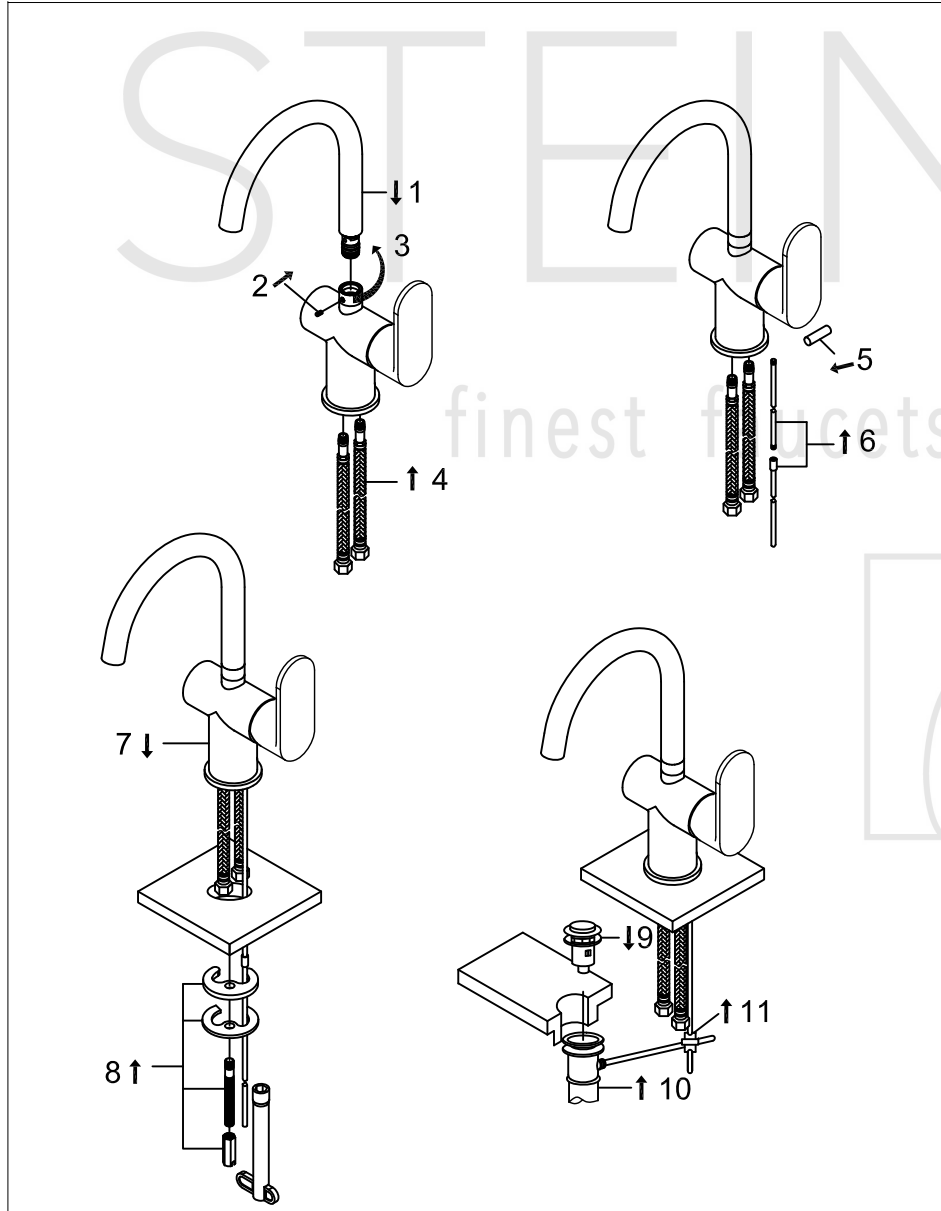

# Waschtisch-Einhebelmischbatterie

Art.Nr.170 1501

## Technische Zeichnung

## Explosionszeichnung