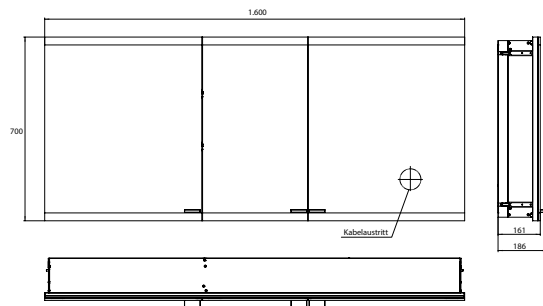

PRODUKTINFORMATION

Lichtspiegelschrank evo, 1.600 mm, 3 Türen, Unterputzmodell, IP 20 schwarz, mit light system, ohne Spiegelheizung

Art.-Nr.9397 133 18

Mit emco light system: Bedienung der Funktionen Ein/Aus, Lichtstärke, Lichtfarbe (2.700 bis 6.500 K) und Szenenauswahl (Cosmetic, Energizing, Relaxing) über App, Controller oder direkt am Touch-Bedienfeld. Vernetzung verschiedener Lichtquellen über Bluetooth. Detailinformationen zum emco light system unter www.emco-bath.com. Ohne emco light system: 2 Lichttaster (Helligkeit und Lichtfarbe - kalt/warm - stufenlos dimmbar), Waagerechte LED-Beleuchtung, verspiegelte Rückwand, 4 stufenlos einstellbare Glasablagen, 2 Steckdosen, Höhe: 700 mm