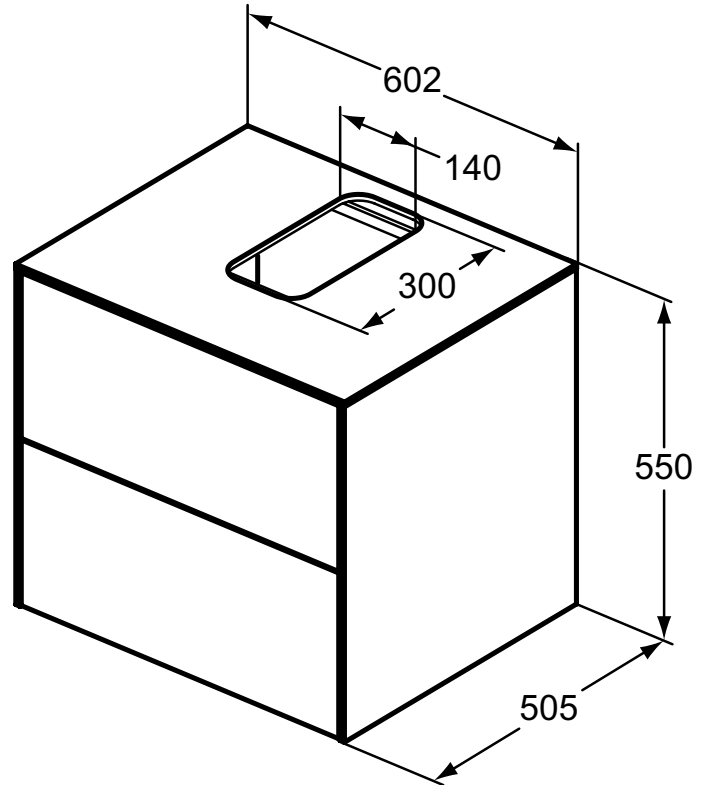

Ideal Standard

Möbel

Conca

Artikel-Nr.: T3940Y3

Waschtischunterschrank 602x550mm

Conca Waschtischunterschrank 602x550mm, mit 2 Push-Pull Auszügen, mit Waschtischplatte

Farbe: Y3 - Sunset matt

Eigenschaften: .Push-Pull Möbel
.FSC Zerifiziert

Mehr Produktdetails:

Montage:	Wandhängend
Gewicht (kg):	38,00
Material:	MDF
Designer:	Palomba Serafini Associati
Höhe (mm):	550
Breite (mm):	602
Tiefe/Ausladung (mm):	505
Form:	Rechteckig

Ideal Standard GmbH - Deutschland