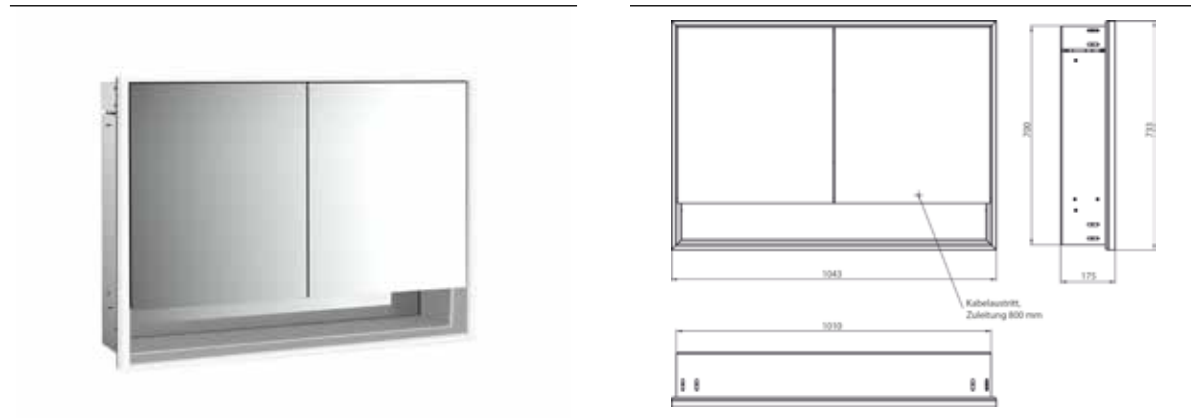

## PRODUKTINFORMATION

Lichtspiegelschrank loft mit Unterfach, 1.000 mm, 2 Türen, Unterputzmodell, IP 20. aluminium/spiegel

Art.-Nr.9798 052 13

Umlaufende LED-Beleuchtung, verspiegelte Rückwand, 2 stufenlos einstellbare Ablagen, 2 Türen, 2 Steckdosen, Lichtsteuerung über 3 kapazitive von außen bedienbare Touch-Bedienfelder (An/Aus, Helligkeit und Lichtfarbe - kalt/warm - stufenlos einstellbar), Kabeldurchlass nach außen bei geschlossenen Spiegeltüren. Offenes Unterfach (Höhe: 122 mm) über die komplette Breite mit verspiegelter Rückwand. Höhe: 733 mm