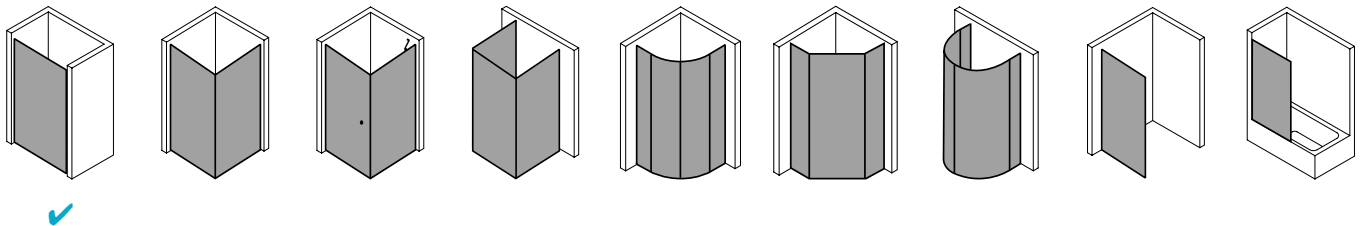

- Energiemanagement zertifiziert nach DIN EN 50001:2011.

Technische Daten

Höhe	1850 mm
Breite	1400 mm
Tiefe	31 mm
Oberfläche	Silber Hochglanz
Glas	ESG SR Opaco
Beschichtung	CLEAN
Wanneneinbaumaß	1.380-1.410 mm
Anschlag	rechts
Türart	

Einbausituation