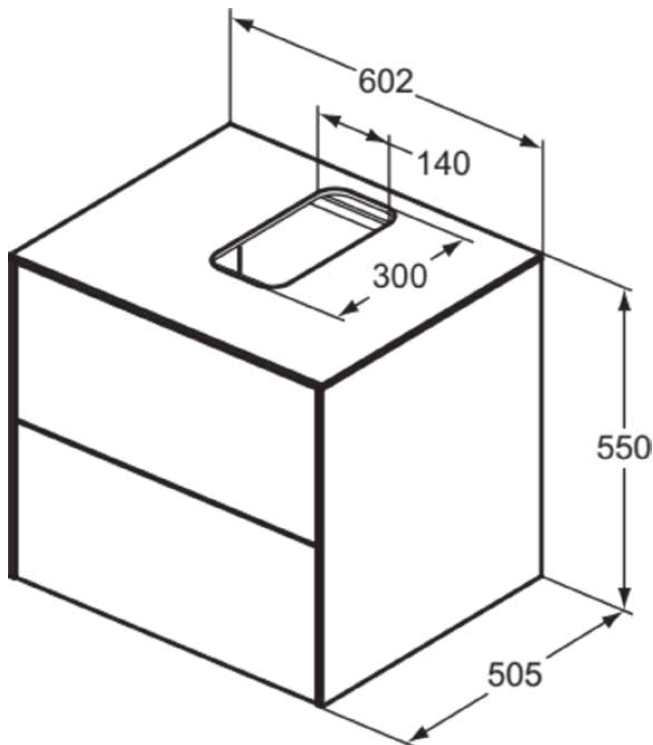

CONCA

T3940Y1

CONCA | Waschtisch-Unterschrank 602x505x550 mm in weiß matt lackiert, 2 Schubladen | Push-to-open

Bild & Zeichnung

Allgemeine Informationen

Produktart	Waschtisch-Unterschrank
Marke	Ideal Standard
Kollektion	CONCA
Designer	Palomba Serafini Associati
Farbcode	Y1
Farbbeschreibung	Weiß Matt Lackiert
Oberflächenveredelung	Matt
Maximale Höhe (mm)	550
Maximale Breite (mm)	602
Ausladung (mm)	505
Befestigungsart	Befestigungsset
EAN Code	8014140460732
Nettogewicht (kg)	38.00

Funktionen

Push-to-open

Downloads

- [Montageanleitung](#)
- [Ersatzteilliste](#)

Produktspezifikationen

Mit Waschtischplatte	Ja
Mit Ausschnitt	Ja
Position des Ausschnitts	Mitte
Anzahl der Türen (gesamt)	0
Anzahl der Türen (links öffnend)	0
Anzahl der Türen (rechts öffnend)	0
Anzahl der Schwingtüren	0
Anzahl der Schiebetüren	0
Anzahl der Rolltüren	0
Anzahl der Auszüge (gesamt)	2
Anzahl der externen Auszüge	2
Anzahl der internen Auszüge	0
Auszugsmechanismus	Push-to-open
Einzugsmechanismus	Soft-closing
Anzahl der offenen Fächer	0
Anzahl der Ablagen	0
Mit Steckdose	Nein
Mit Innenbeleuchtung	Nein
Materialspezifikation (Korpus)	Hochverdichtete 3-Schicht Spanplatte
Platzsparendes Modell	Nein
Materialspezifikation Waschtischplatte	MDF lackiert
PVD Technologie	Nein
IdealPlus Technologie	Nein