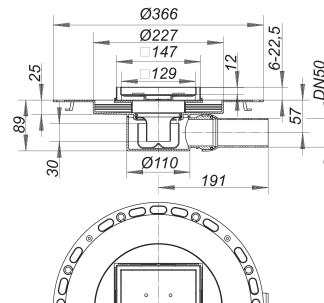

Bodenablauf TistoStone Plan VC 15, DN 50, 150 x 150 mm

Artikelnummer: 516220

GTIN: 4001636516220

Rabattgruppe: 5

Beschreibung:

Bodenablauf TistoStone Plan VC 15, DN 50, 150 x 150 mm

Bodenablauf mit Edelstahlaufsatz zum Befliesen mit individuellen Bodenbelägen

Ablaufstutzen DN 50 seitlich, mit Kugelgelenk, verstellbar von 0 – 15 Grad

Ausführung:

- Vlies-kaschierter Flansch zum sicheren Anschluss an Verbund- und Bahnenabdichtungen gemäß DIN 18534
- Tisto-Dichtmanschette
- Geruchs- und Reinigungsverschluss, Sperrwasserhöhe 30 mm
- Bauschutzdeckel
- Aufsatz seitenverstellbar +/- 4 mm, höhenverstellbar für Belagstärken 6 – 22 mm (inkl. Kleber)

Material:

Polypropylen, hochschlagfest

Aufsatz Edelstahl 1.4301, 150 x 150 mm, Belastungsklasse K 3 (300 kg)

Ersatzteile:

495044 DALLMER Geruchverschlussersatz 42

516138 Aufsatz TistoStone VC 15, 150 x 150 mm