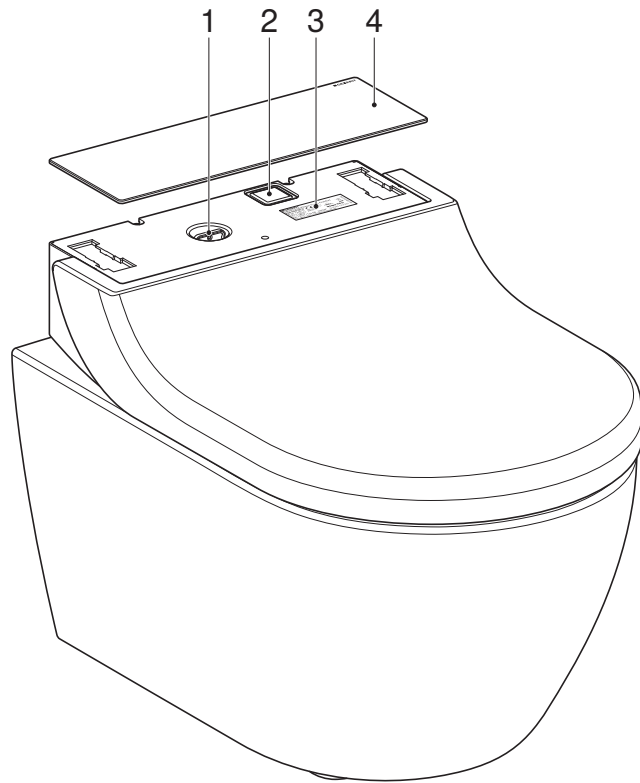

GEBERIT AQUACLEAN TUMA CLASSIC

 **GEBERIT**

KURZANLEITUNG

971.168.00.0(00)

Lernen Sie das Gerät kennen

Das Gerät auf einen Blick

- 1 WC-Deckel
- 2 WC-Sitzring
- 3 Seitliches Bedienfeld mit Status-LED
- 4 Duscharm mit Dushdüse
- 5 Spritzschutz
- 6 Geberit AquaClean Entkalkungsmittel (Art.-Nr. 147.040.00.1)

- 1 Einfüllöffnung mit Stopfen für Geberit AquaClean Entkalkungsmittel
- 2 Netzschalter
- 3 Typenschild mit Seriennummer
- 4 Designabdeckung

Das Bedienkonzept

Über das Bedienkonzept

Das Dusch-WC kann über das seitliche Bedienfeld oder die Geberit Home App bedient werden.

Seitliches Bedienfeld

Über das seitliche Bedienfeld können die Dusch-WC-Funktionen des Geräts bedient werden.

- 1 Tasten <+>/<->: Duschstrahlstärke erhöhen oder verringern
- 2 Status-LED
- 3 Taste <Dusche>: Analdusche starten und stoppen