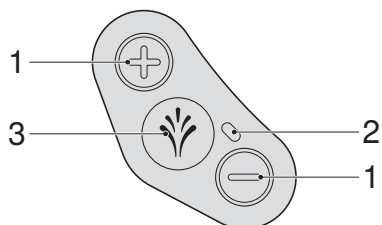

- 1 Einfüllöffnung mit Stopfen für Geberit AquaClean Entkalkungsmittel
- 2 Netzschalter
- 3 Typenschild mit Seriennummer
- 4 Designabdeckung

Das Bedienkonzept

Über das Bedienkonzept

Das Dusch-WC kann über das seitliche Bedienfeld oder die Geberit Home App bedient werden.

Seitliches Bedienfeld

Über das seitliche Bedienfeld können die Dusch-WC-Funktionen des Geräts bedient werden.

- 1 Tasten <+>/<->: Duschstrahlstärke erhöhen oder verringern
- 2 Status-LED
- 3 Taste <Dusche>: Analdusche starten und stoppen