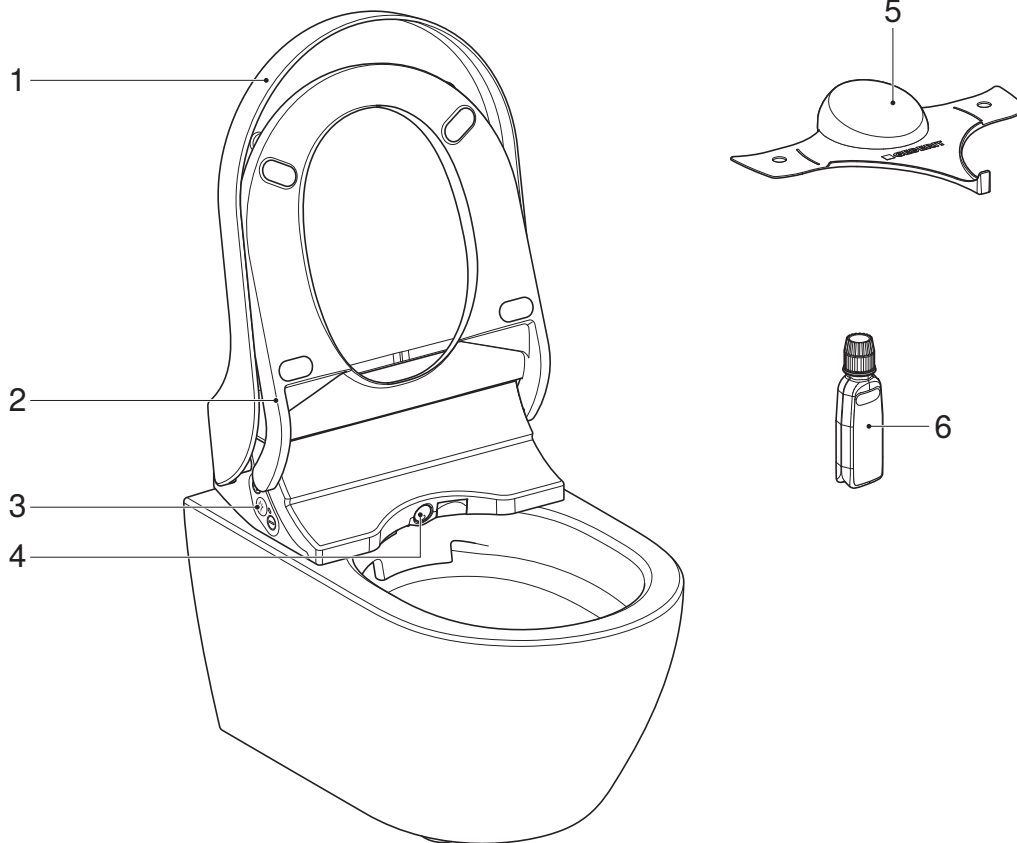

GEBERIT AQUACLEAN TUMA CLASSIC

 **GEBERIT**

KURZANLEITUNG

971.168.00.0(00)

Lernen Sie das Gerät kennen

Das Gerät auf einen Blick

- 1 WC-Deckel
- 2 WC-Sitzring
- 3 Seitliches Bedienfeld mit Status-LED
- 4 Duscharm mit Dushdüse
- 5 Spritzschutz
- 6 Geberit AquaClean Entkalkungsmittel (Art.-Nr. 147.040.00.1)

- 1 Einfüllöffnung mit Stopfen für Geberit AquaClean Entkalkungsmittel
- 2 Netzschalter
- 3 Typenschild mit Seriennummer
- 4 Designabdeckung

Das Bedienkonzept

Über das Bedienkonzept

Das Dusch-WC kann über das seitliche Bedienfeld oder die Geberit Home App bedient werden.

Seitliches Bedienfeld

Über das seitliche Bedienfeld können die Dusch-WC-Funktionen des Geräts bedient werden.

- 1 Tasten <+>/<->: Duschstrahlstärke erhöhen oder verringern
- 2 Status-LED
- 3 Taste <Dusche>: Analdusche starten und stoppen