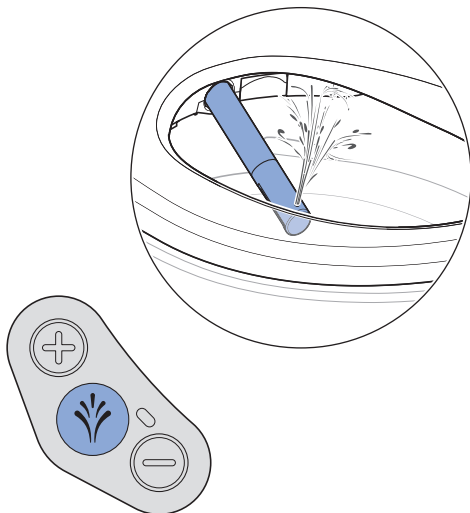

Wenn Sie den Duschvorgang stoppen,

- deaktiviert sich die Duschfunktion.
- wird die Duschküpe intensiv gespült.
- wird das Gerät in den Energiesparmodus versetzt.

Analdusche benutzen

Voraussetzung

- Sie sitzen auf dem WC-Sitzring.

Drücken Sie einmal kurz die Taste <Dusche> am seitlichen Bedienfeld.

Ergebnis

- ✓ Der Duschvorgang startet.
- ✓ Die Analdusche startet in Oszillierfunktion. Eine geringe Wassermenge läuft über den Überlauf in die WC-Keramik. Die Analdusche ist für 50 Sekunden aktiv.