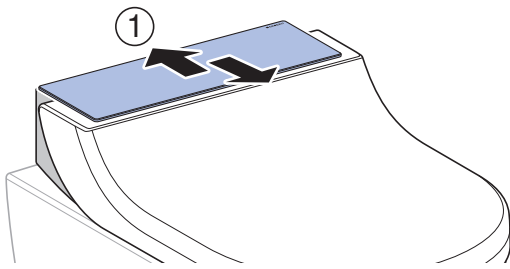

- 1 Einfüllöffnung mit Stopfen für Geberit AquaClean Entkalkungsmittel
- 2 Netzschalter
- 3 Typenschild mit Seriennummer
- 4 Designabdeckung

Das Bedienkonzept

Über das Bedienkonzept

Das Dusch-WC kann über das seitliche Bedienfeld oder die Geberit Home App bedient werden.