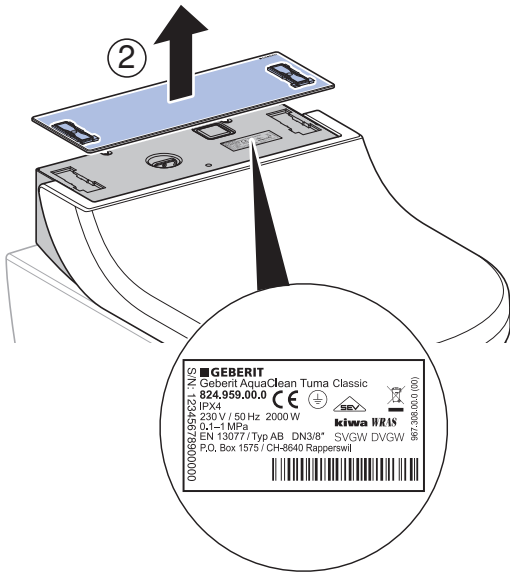

GEBERIT AQUACLEAN TUMA CLASSIC

 **GEBERIT**

KURZANLEITUNG

971.168.00.0(00)

Lernen Sie das Gerät kennen

Das Gerät auf einen Blick

- 1 WC-Deckel
- 2 WC-Sitzring
- 3 Seitliches Bedienfeld mit Status-LED
- 4 Duscharm mit Dushdüse
- 5 Spritzschutz
- 6 Geberit AquaClean Entkalkungsmittel (Art.-Nr. 147.040.00.1)

- 1 Einfüllöffnung mit Stopfen für Geberit AquaClean Entkalkungsmittel
- 2 Netzschalter
- 3 Typenschild mit Seriennummer
- 4 Designabdeckung

Das Bedienkonzept

Über das Bedienkonzept

Das Dusch-WC kann über das seitliche Bedienfeld oder die Geberit Home App bedient werden.

Seitliches Bedienfeld

Über das seitliche Bedienfeld können die Dusch-WC-Funktionen des Geräts bedient werden.

- 1 Tasten <+>/<->: Duschstrahlstärke erhöhen oder verringern
- 2 Status-LED
- 3 Taste <Dusche>: Analdusche starten und stoppen