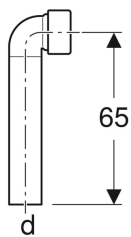

## Geberit Anschlussbogen 90°

---

Beispielbild

### Technische Daten

Werkstoff

PP

---

Art.-Nr.	arc	VE1
241.643.00.1	90°	1 St.

---