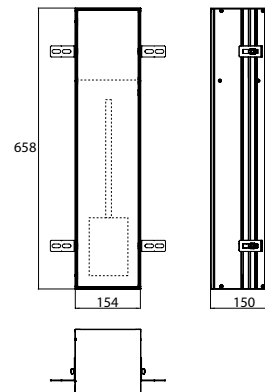

## PRODUKTINFORMATION

WC-Modul - Unterputzmodell, Tür befliesbar (Fliese + Kleber, max.: 12 mm) aluminium

Art.-Nr.9756 110 06

mit Fach für WC-Papier und integrierter Toilettenbürstengarnitur. Türanschlag links.