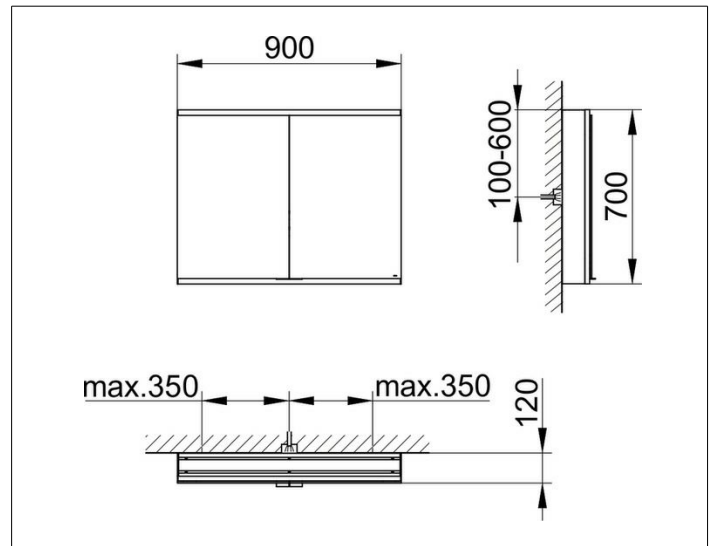

Royal Modular 2.0
80021109000000 Spiegelschrank

PRODUKT

ZEICHNUNG

EEK: C ,

OBERFLÄCHE

silber-eloxiert

ABMESSUNG

900 x 700 x 120 mm