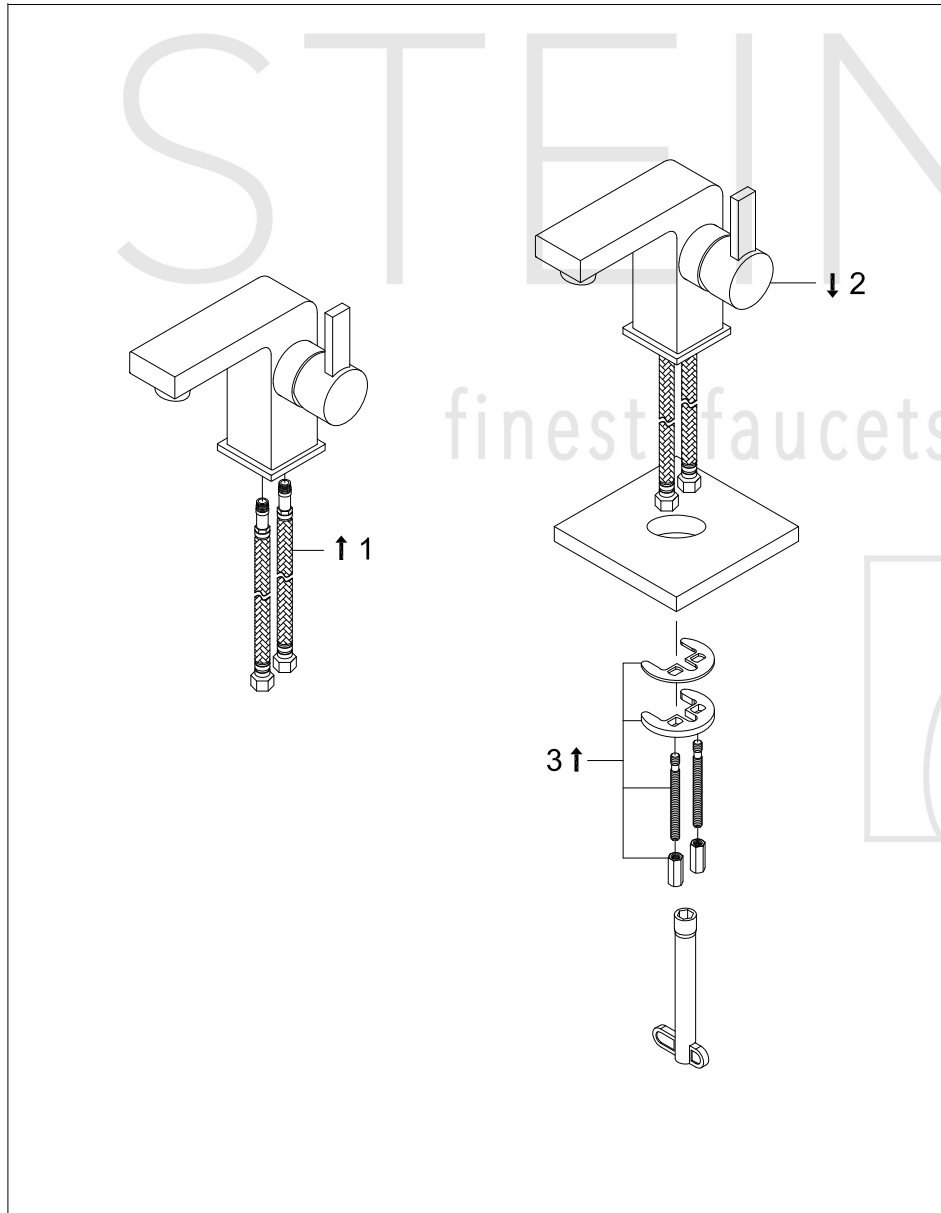

STEINBERG

Waschtisch-Einhebelmischbatterie

Art.Nr.120 1010

Installation

Technische Zeichnung

Explosionszeichnung