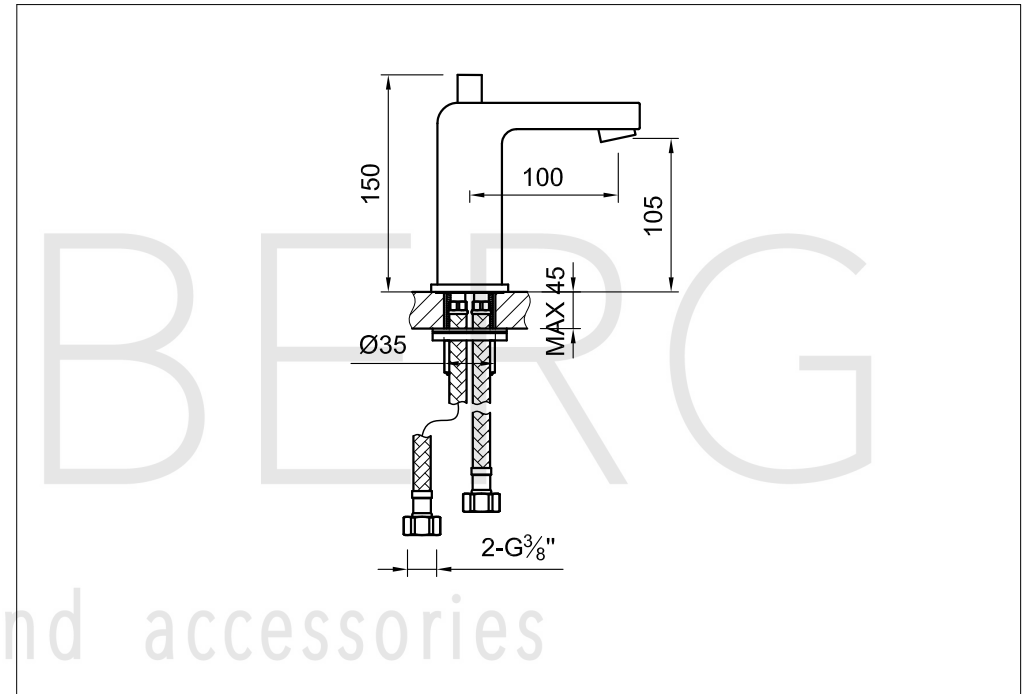

STEINBERG

Waschtisch-Einhebelmischbatterie

Art.Nr.120 1010

Installation

Technische Zeichnung

Explosionszeichnung