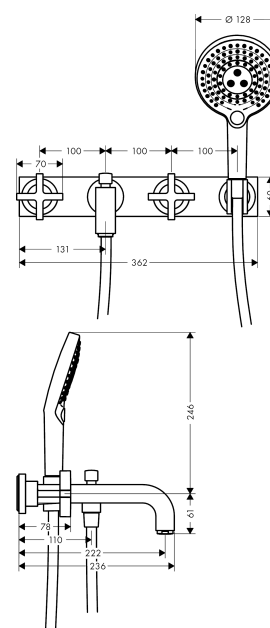

AXOR Citterio

3-Loch Wannenarmatur Unterputz für Wandmontage mit Kreuzgriffen und Platte

Oberfläche: **Brushed Gold Optic** Artikelnummer: **39441250**

Merkmale

- besteht aus: 3-Loch Wannenarmatur, Handbrause, Brausehalter, Brauseschlauch
- 2 Verbraucher
- Ausladung: 222 mm
- Strahlart Armatur: Normalstrahl
- Strahlart Handbrause: Rain, RainAir, WhirlAir
- maximale Durchflussmenge bei 3 bar: 22,5 l/min
- Durchfluss für Wanneneinlauf bei 3 bar: 22,5 l/min
- Durchfluss für Handbrause bei 3 bar: 20 l/min
- Keramikventile heiß/ kalt 180°
- Umsteller mit automatischer Rückstellung
- Rückflussverhinderer
- Anschlussgröße: DN15
- Anschlussart: Grundkörper
- Wandmontage
- min. Betriebsdruck: 1 bar
- max. Betriebsdruck: 10 bar

Technologie

Produktabbildung

Maßzeichnung

AXOR Citterio
3-Loch Wannensarmatur Unterputz für Wandmontage mit Kreuzgriffen und Platte
 Oberfläche: **Brushed Gold Optic** Artikelnummer: **39441250**

Durchflussdiagramm