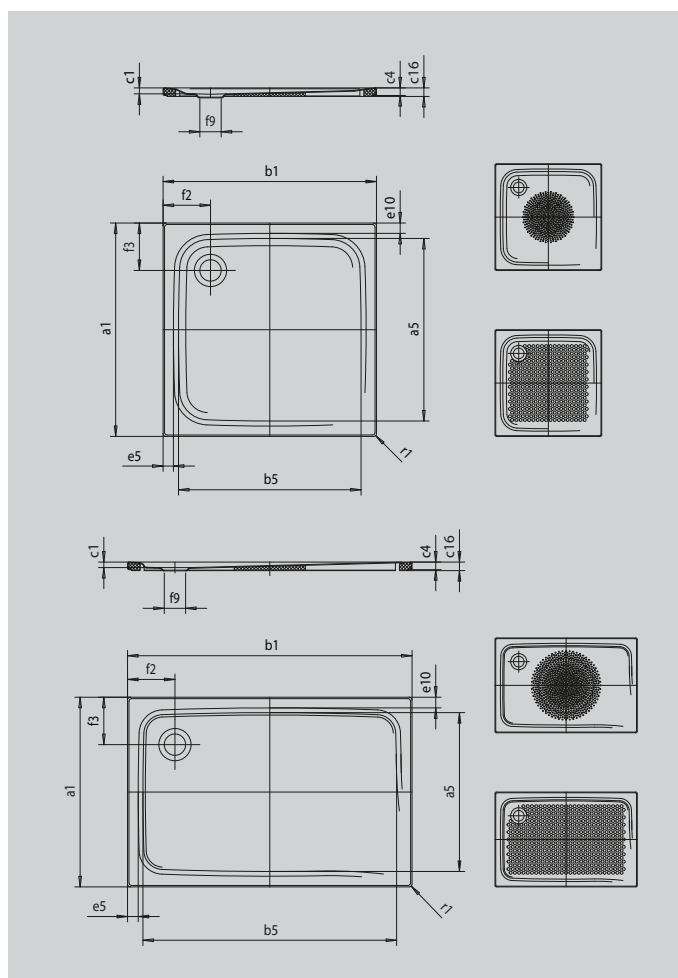

SUPERPLAN PLUS MIT WANNENTRÄGER EXTRAFLACH

- puristisches, elegantes Design
- höchster Standkomfort durch flachen, emaillierten Ablaufdeckel, der bündig in die Duschfläche eingelassen ist
- aus KALDEWEI Stahl-Emaille

Abbildung ähnlich

SECURE⁺

Modell		481
Äußere Länge	a_1	700 mm
Innere Länge	a_5	590 mm
Äußere Breite	b_1	1200 mm
Innere Breite	b_5	1090 mm
Tiefe Innen	c_1	25 mm
Randhöhe	c_4	32 mm
Höhe mit Wannenträger extraflach	c_{16}	37 mm
Randbreite	e_{10}, e_5	50; 50 mm
Durchmesser Ablaufloch	f_9	Ø 120 mm
Abstand Wannenrand bis Mitte Ablaufloch	f_2, f_3	200; 200 mm
Äußerer Radius	r_1	12 mm
Nettogewicht		23 kg
Antislip Durchmesser		Ø 435 mm
Vollantislip		462 x 997 mm
SECURE PLUS		Vollflächig