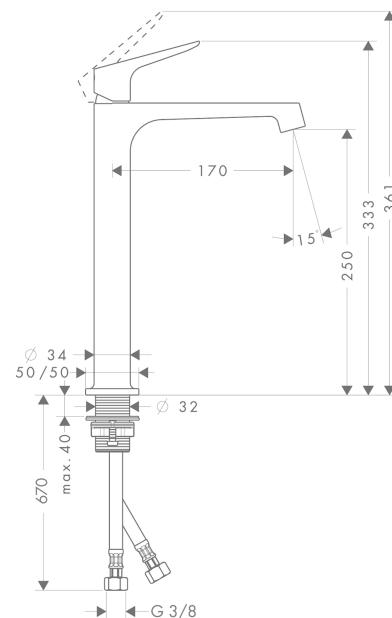

AXOR Citterio M

Einhebel-Waschtischmischer 250 für Aufsatzwaschtische mit Ablaufgarnitur

Oberfläche: **Brushed Red Gold** Artikelnummer: **34127310**

Merkmale

- besteht aus: Einhebel-Waschtischmischer, Ablaufgarnitur
- ComfortZone 250
- Ausladung: 170 mm
- Auslaufhöhe: 250 mm
- Griffvariante: Hebelgriff
- Strahlart: Normalstrahl
- maximale Durchflussmenge bei 3 bar: 5 l/min
- Keramikmischsystem
- Temperaturbegrenzung einstellbar
- für Durchlauferhitzer geeignet
- unverschleißbare Ablaufgarnitur
- Anschlussart: G 3/8 Anschlussschläuche
- Anschlussgröße: DN15
- EU-Taxonomie: max. 6 l/min - wesentlicher Beitrag (SC) möglich

Technologie

Produktabbildung

Maßzeichnung

AXOR Citterio M

Einhebel-Waschtismischer 250 für Aufsatzwaschtische mit Ablaufgarnitur

Oberfläche: **Brushed Red Gold** Artikelnummer: **34127310**

Durchflussdiagramm