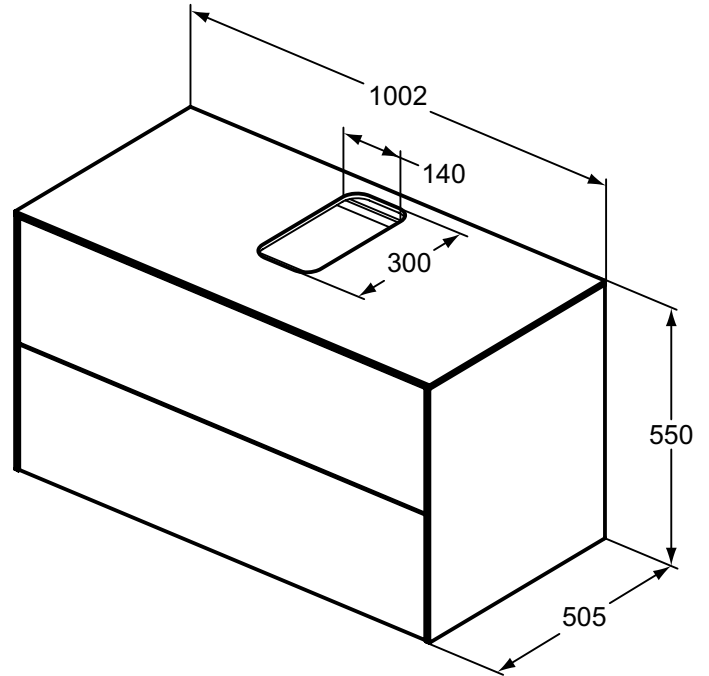

Ideal Standard

Möbel

Conca

Artikel-Nr.: T3942Y2

## Waschtischunterschrank 1002x550mm

Conca Waschtischunterschrank 1002x550mm, mit 2 Push-Pull Auszügen, mit Waschtischplatte

**Farbe:** Y2 - Anthrazit matt

**Eigenschaften:** .Push-Pull Möbel  
.FSC Zerifiziert

### Mehr Produktdetails:

Montage:	Wandhängend
Gewicht (kg):	50,00
Material:	MDF
Designer:	Palomba Serafini Associati
Höhe (mm):	550
Breite (mm):	1002
Tiefe/Ausladung (mm):	505
Form:	Rechteckig

Ideal Standard GmbH - Deutschland