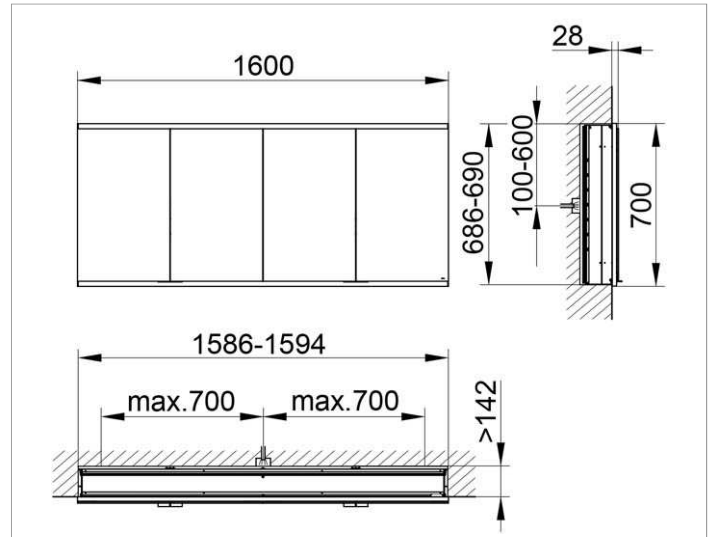

Royal Modular 2.0
800400160100500 Spiegelschrank

PRODUKT

ZEICHNUNG

OBERFLÄCHE

silber-eloxiert

ABMESSUNG

1600 x 700 x 160 mm