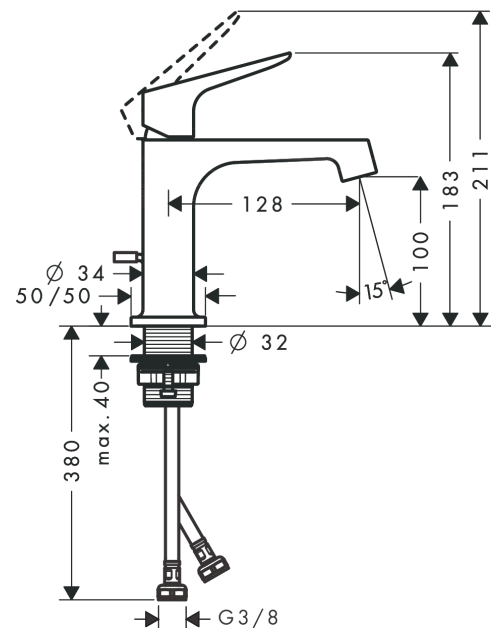

AXOR Citterio M

Einhebel-Waschtischmischer 100 mit Zugstangen-Ablaufgarnitur

Oberfläche: **Brushed Black Chrome** Artikelnummer: **34010340**

Merkmale

- besteht aus: Einhebel-Waschtischmischer, Ablaufgarnitur
- ComfortZone 100
- Ausladung: 128 mm
- Auslaufhöhe: 100 mm
- Griffvariante: Hebelgriff
- Strahlart: Normalstrahl
- maximale Durchflussmenge bei 3 bar: 5 l/min
- Keramikmischsystem
- Temperaturbegrenzung einstellbar
- für Durchlauferhitzer geeignet
- Zugstangen-Ablaufgarnitur G 1¼
- Anschlussart: G ¾ Anschlussschläuche
- Anschlussgröße: DN15
- EU-Taxonomie: max. 6 l/min - wesentlicher Beitrag (SC) möglich

Technologie

Produktabbildung

Maßzeichnung

AXOR Citterio M
Einhebel-Waschtischmischer 100 mit Zugstangen-Ablaufgarnitur
 Oberfläche: **Brushed Black Chrome** Artikelnummer: **34010340**

Durchflussdiagramm

AXOR Citterio M
Einhebel-Waschtischmischer 100 mit Zugstangen-Ablaufgarnitur
 Oberfläche: **Brushed Black Chrome** Artikelnummer: **34010340**