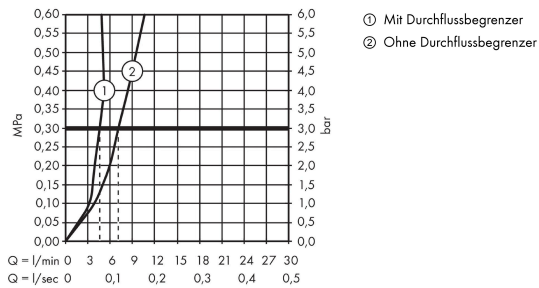

AXOR Citterio M

Einhebel-Waschtischmischer 100 mit Zugstangen-Ablaufgarnitur

Oberfläche: **Brushed Black Chrome** Artikelnummer: **34010340**

Merkmale

- besteht aus: Einhebel-Waschtischmischer, Ablaufgarnitur
- ComfortZone 100
- Ausladung: 128 mm
- Auslaufhöhe: 100 mm
- Griffvariante: Hebelgriff
- Strahlart: Normalstrahl
- maximale Durchflussmenge bei 3 bar: 5 l/min
- Keramikmischsystem
- Temperaturbegrenzung einstellbar
- für Durchlauferhitzer geeignet
- Zugstangen-Ablaufgarnitur G 1¼
- Anschlussart: G ¾ Anschlussschläuche
- Anschlussgröße: DN15
- EU-Taxonomie: max. 6 l/min - wesentlicher Beitrag (SC) möglich

Technologie

Produktabbildung

Maßzeichnung

AXOR Citterio M
Einhebel-Waschtischmischer 100 mit Zugstangen-Ablaufgarnitur
 Oberfläche: **Brushed Black Chrome** Artikelnummer: **34010340**

Durchflussdiagramm

AXOR Citterio M
Einhebel-Waschtischmischer 100 mit Zugstangen-Ablaufgarnitur
 Oberfläche: **Brushed Black Chrome** Artikelnummer: **34010340**