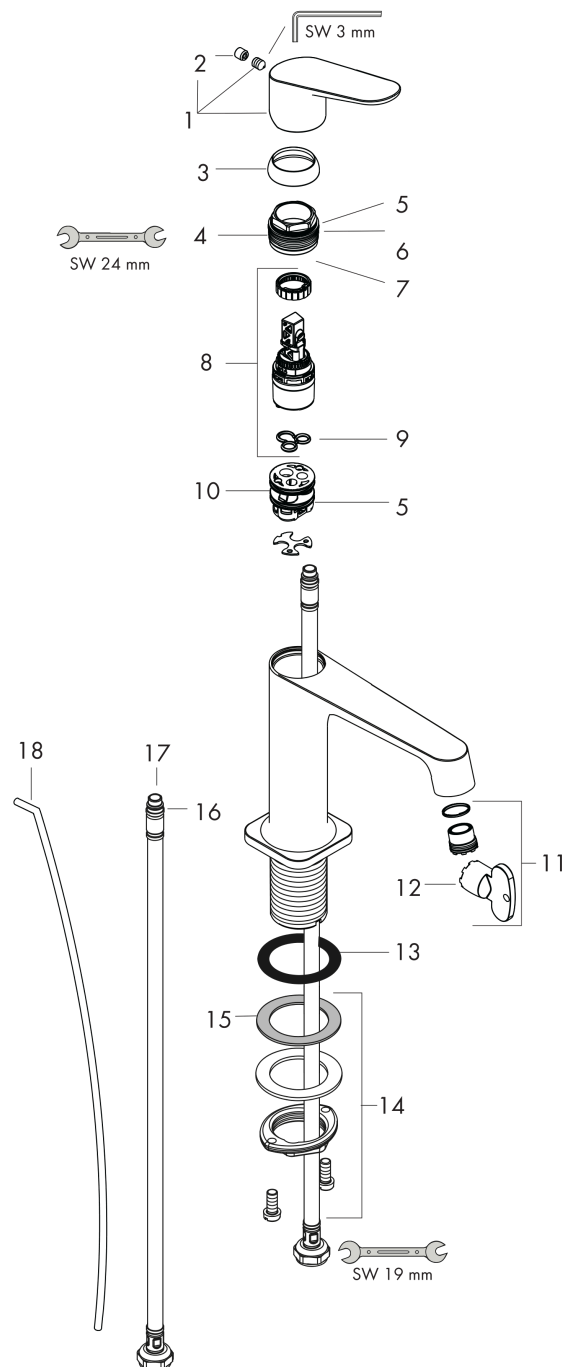

AXOR Citterio M
Einhebel-Waschtischmischer 100 mit Zugstangen-Ablaufgarnitur
Oberfläche: **Brushed Black Chrome** Artikelnummer: **34010340**

Explosionszeichnung

Baujahr: >11/16

AXOR Citterio M
Einhebel-Waschtischmischer 100 mit Zugstangen-Ablaufgarnitur
Oberfläche: **Brushed Black Chrome** Artikelnummer: **34010340**

Ersatzteilliste

Baujahr: >11/16

Pos.		Artikelnummer	PG	VE
1	Griff	34093340	62	1
2	Griffstopfen	96762000	1	1
3	Kappe	98863340	60	1
4	Mutter	98864000	9	1
5	O-Ring 22x2	98185000	1	1
6	O-Ring 27x1,5	92527000	4	1
7	O-Ring 25x1,5	98146000	1	1
8	Kartusche kpl.	97685000	11	1
9	Dichtung	98865000	8	1
10	Adapter für Kartusche	98866000	8	1
11	O-Ring 23x2	98398000	1	1
12	Luftsprudler kpl.	93118000	7	1
13	Montageschlüssel	98987000	3	1
14	Schaftbefestigung kpl. (Ø 32)	13961000	7	1
15	Gleitring	97548000	1	1
16	Flachdichtung	98749000	2	1
17	Anschlusschlauch 450 mm M8x0,75 G3/8	97206000	8	1
18	O-Ring 7x1,5	98422000	1	1
19	Zugstange	96923340	58	1
a	Ablaufventil	94139340	64	1
b	Hebelstange 340mm(Kugel-Ø12mm)	96324000	7	1
c	Schaftverlängerung 35 mm	13898000	12	1