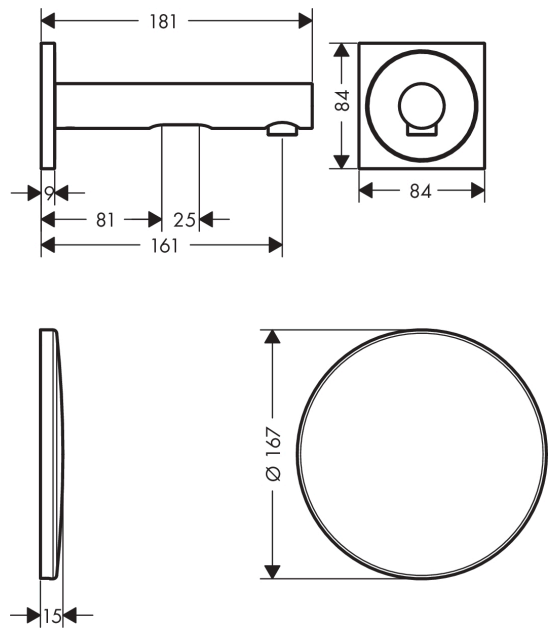

### Merkmale

- Ausladung: 161 mm
- Strahlart: Laminarstrahl
- maximale Durchflussmenge bei 3 bar: 5 l/min
- Temperatur einstellbar über Grundkörper
- Infrarot Näherungselektronik
- automatische Umgebungsanpassung der Infrarotsensorik
- Reichweite der Infrarotsensorik einstellbar (5 Einstellungen)
- 230 V / 50 Hz Netzanschluss
- Laufzeit: 10 s
- Hygienespülung aktivierbar (automatischer Wasserlauf)
- Frequenz Hygienespülung: 24 h
- Spülzeit Hygienespülung: 10 s
- Dauerspülung aktivierbar (einmaliger Wasserlauf für 180 Sekunden, geeignet zur thermischen Desinfektion)
- Reinigungsfunktion: manueller Wasserstop zur Beckenreinigung
- Anschlussart: Grundkörper
- Sicherheit geprüft und Fertigung überwacht durch TÜV SÜD Product Service GmbH
- Schmutzfangsiebe in den Anschlussschläuchen
- für eine optimale Funktion beachten Sie bitte einen Mindestabstand von Mitte Auslauf bis hintere Waschtischkante von 140 mm
- EU-Taxonomie: max. 6 l/min - wesentlicher Beitrag (SC) möglich
- PA-IX 7340/IO

### Technologie

**AXOR Uno**  
**Elektronik-Waschtismischer Unterputz für Wandmontage mit Auslauf 161 mm**  
 Oberfläche: **Brushed Black Chrome** Artikelnummer: **45110340**

## Produktabbildung

## Maßzeichnung