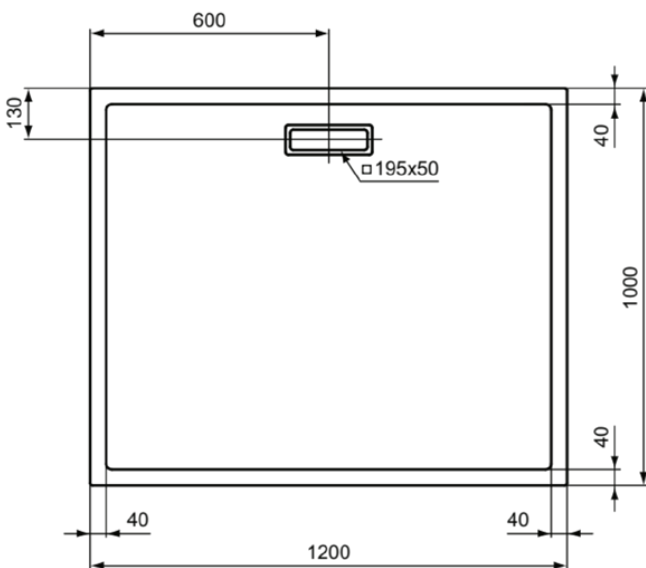

ULTRAFLAT NEW

T448901

ULTRAFLAT NEW | Rechteck-Brausewanne 1200x1000x25 mm in weiß glänzend, ohne Ablaufgarnitur | Reinigungsmittelbeständig, Lichtbeständig, Barrierefrei, gemäß DIN 18040, 25 mm Höhe

Bild & Zeichnung

Allgemeine Informationen

Produktart	Rechteck-Brausewanne
Marke	Ideal Standard
Kollektion	ULTRAFLAT NEW
Farbcode	01
Farbbeschreibung	Weiß Glänzend
Oberflächenveredelung	glänzend
Maximale Höhe (mm)	25
Maximale Breite (mm)	1200
Ausladung (mm)	1000
EAN Code	8014140482246
Nettogewicht (kg)	22.30

Funktionen

Reinigungsmittelbeständig

Lichtbeständig

Barrierefrei, gemäß DIN 18040

25 mm Höhe

Downloads

[BIM-DE](#)

[Montageanleitung](#)