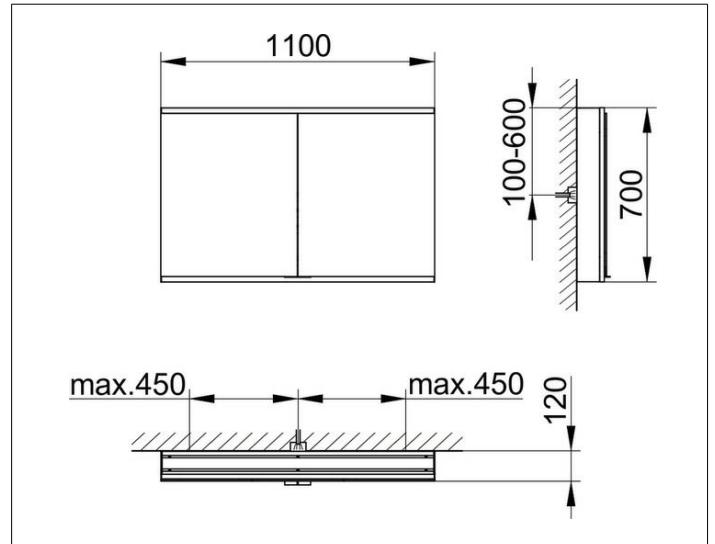

Royal Modular 2.0  
800211110000200 Spiegelschrank

PRODUKT

ZEICHNUNG

EEK: C ,

OBERFLÄCHE

silber-eloxiert

ABMESSUNG

1100 x 700 x 120 mm