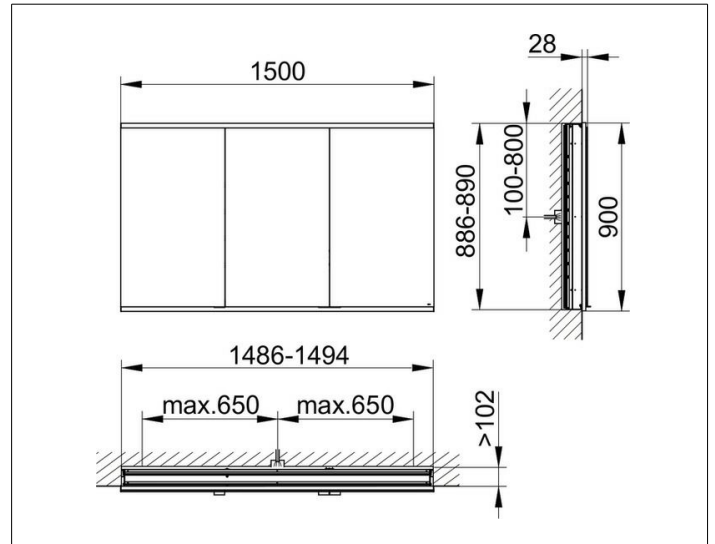

Royal Modular 2.0  
800310151000200 Spiegelschrank

**PRODUKT**

**ZEICHNUNG**

EEK: C ,

**OBERFLÄCHE**

silber-eloxiert

**ABMESSUNG**

1500 x 900 x 120 mm