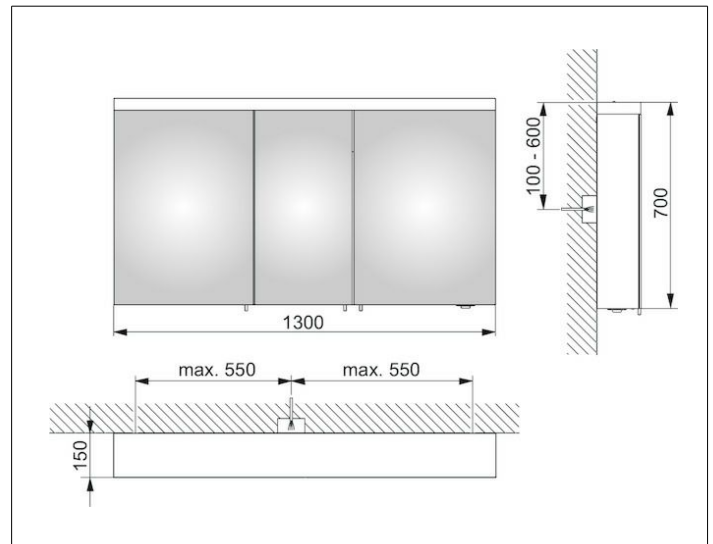

Royal Reflex.2

24205171301 Spiegelschrank

PRODUKT

ZEICHNUNG

PRODUKTBESCHREIBUNG

3 Drehtüren aus Kristall-Doppelspiegel,
Seitenverspiegelung

Bedienung:

außenliegender Drehdimmer mit den Funktionen:

stufenlos dimmbar

EEK: C , 40 kWh/1000h

AUSSTATTUNG

- 2 innenliegende Steckdosen
- 6 höhenverstellbare Glasablagen
- Tür-Anschlagdämpfer

OBERFLÄCHE

silber-gebeizt-eloxiert

ABMESSUNG

1300 x 700 x 150 mm