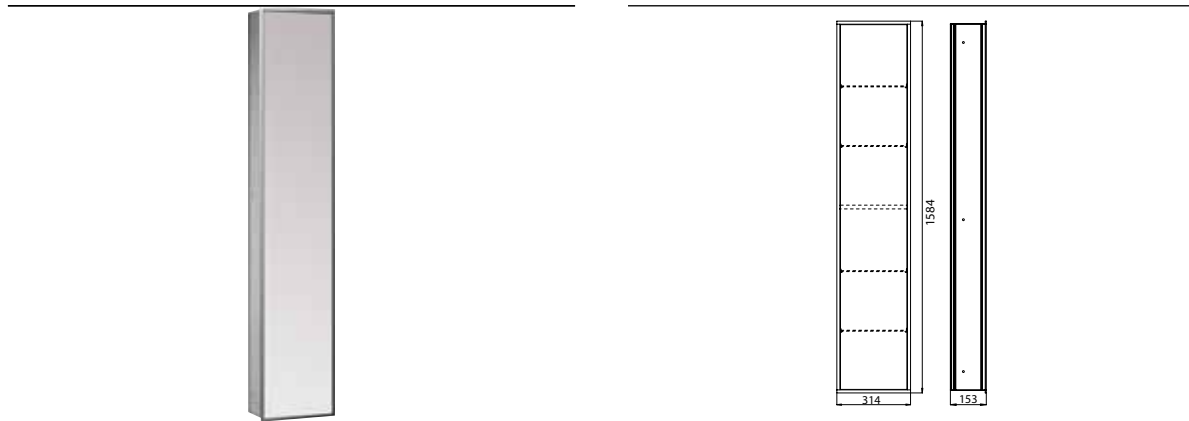

PRODUKTINFORMATION

Schrankmodul mit beidseitig verspiegelter Tür - Unterputzversion chrom/spiegel

Art.-Nr.9720 280 13

großes Stauraumfach mit 4 Glasablagen, Türkontaktschalter und LED-Beleuchtung