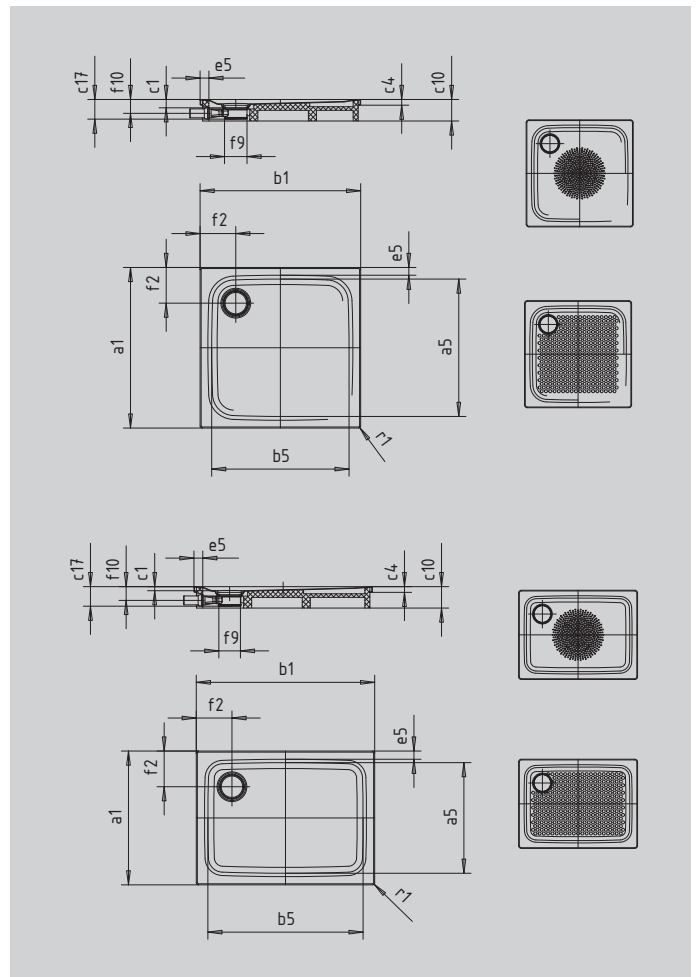

SUPERPLAN PLUS

- puristisches, elegantes Design
- absolut bodengleich einbaubar
- höchster Standkomfort durch flachen, emaillierten Ablaufdeckel, der bündig in die Duschfläche eingelassen ist
- aus KALDEWEI Stahl-Emaille

Abbildung ähnlich

SECURE⁺

Modell		475
Äußere Länge	a ₁	900 mm
Innere Länge	a ₅	790 mm
Äußere Breite	b ₁	900 mm
Innere Breite	b ₅	790 mm
Tiefe Innen	c ₁	25 mm
Randhöhe	c ₄	32 mm
Höhe mit Wannenträger extraflach	c ₁₆	49 mm
Gesamt-Aufbauhöhe (Höhe mit Siphon)	c ₁₇	109 mm
Randbreite	e ₅	50 mm
Abstand Wannrand bis Mitte Ablaufloch	f ₂	200 mm
Durchmesser Ablaufloch	f ₉	Ø 120 mm
Anschlusshöhe Siphon	f ₁₀	78 mm
Äußerer Radius	r ₁	12 mm
Nettogewicht		21 kg
Antislip Durchmesser		Ø 435 mm
Vollantislip		649 x 673 mm
SECURE PLUS		Vollflächig