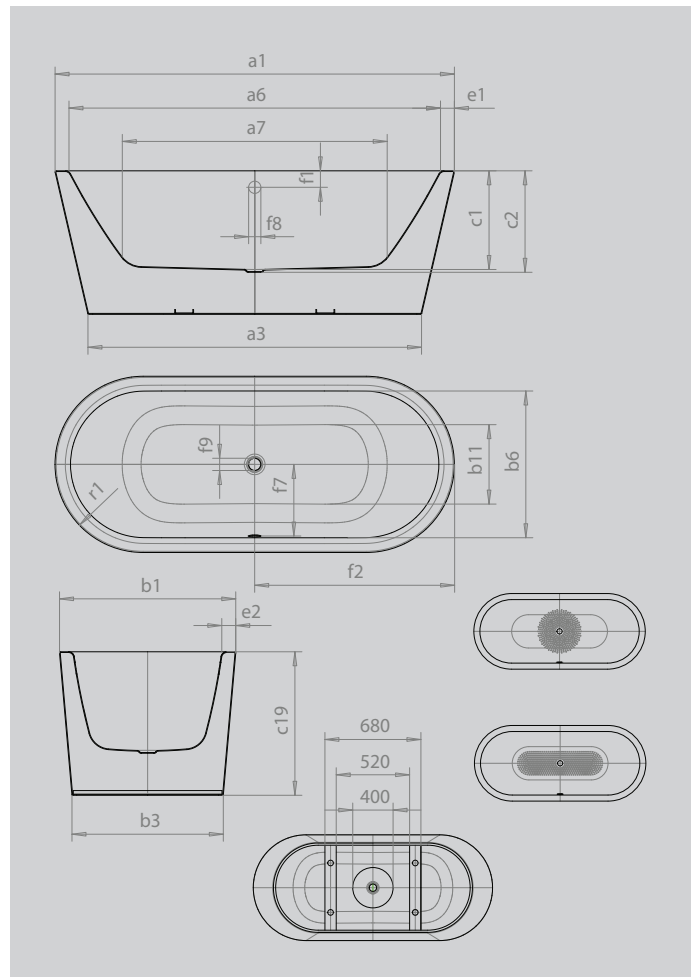

MEISTERSTÜCK CLASSIC DUO OVAL

- freistehende Badewanne mit fugenlos umlaufender Verkleidung bildet eine monolithische Einheit aus KALDEWEI Stahl-Emaile
- archetypische Form einer frei platzierten Badewanne mit ovaler Kontur und konischen Außenlinien. Gemeinsam mit dem schmalen Wannenrand erhält die Badewanne eine harmonische Ästhetik
- zwei ergonomisch angenehm geformte Rückenschrägen und der mittig platzierte Ab-/Überlauf ermöglichen das bequeme Baden zu Zweit
- optional kann das Meisterstück mit Perl-Effekt, einer dauerhaften Leichtreinigungsoberfläche, ausgestattet werden sowie der passenden KALDEWEI Ab-/Überlaufgarnitur COMFORT LEVEL

Abbildung ähnlich

Modell		1111
Äußere Länge	a ₁	1800 mm
Äußere Länge (unten)	a ₃	1518 mm
Innere Länge (oben)	a ₆	1680 mm
Innere Länge (unten)	a ₇	1230 mm
Äußere Breite	b ₁	800 mm
Äußere Breite (unten)	b ₃	693 mm
Innere Breite (oben)	b ₆	680 mm
Innere Breite (unten)	b ₁₁	550 mm
Tiefe Innen	c ₁	420 mm
Tiefe inklusive Ablaufloch	c ₂	430 mm
Wannenhöhe	c ₁₉	610 mm
Randbreite Fußseite; Längsseite	e ₁ ; e ₂	60; 60 mm
Abstand Oberkante bis Mitte Überlaufloch	f ₁	70 mm
Abstand Wannenrand bis Mitte Ablaufloch	f ₂	900 mm
Abstand Mitte Ab- bis Mitte Überlaufloch	f ₇	330 mm
Durchmesser Überlaufloch	f ₈	Ø 52 mm
Durchmesser Ablaufloch	f ₉	Ø 52 mm
Äußerer Radius	r ₁	400 mm
Anschluss Füllgarnitur		1/2"
Anschlussdurchmesser Ablauf		Ø 40/50
Nutzhalt		158 l
Nettogewicht		139 kg
Antislip Durchmesser		Ø 435 mm
Vollantislip		900 x 300 mm