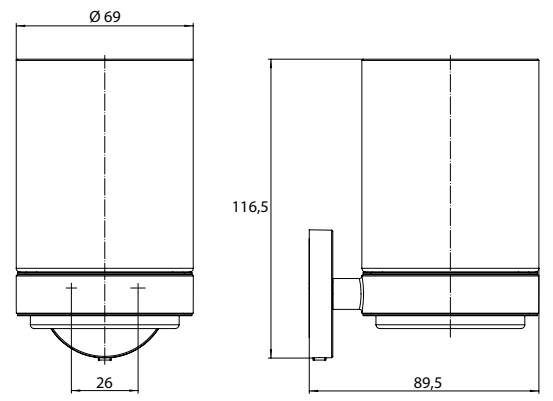

PRODUKTINFORMATION

Glashalter chrom

Art.-Nr.4320 001 00

Kristallglas, klar